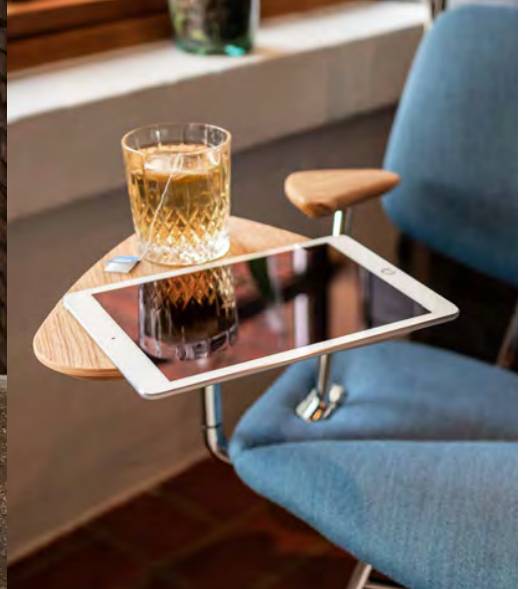

VL135 /Cosy

Prisliste 2020

VL135 /Cosy

Prisliste 2020

Varenummer: 135 / 136

VL135 / VL136 beskrivelse

Sæde/ryg i bøg (kerne): polster

Stålstel Ø16 mm: krom, matsort, satin krom (merpris)

Dupsko: sort filt

Mulighed for tilvalg af armlæn og sidebord til VL135

6 års garanti

Godkendt i henhold til DS/EN 16139

Vægt: VL135 - 9,5 kg / VL136 - 4,0 kg

Pris DKK	Prisgr. 1	Prisgr. 2	Prisgr. 3	Prisgr. 4
Ekskl. moms	6220,00	6680,00	7140,00	7600,00
Inkl. moms	7775,00	8350,00	8925,00	9500,00