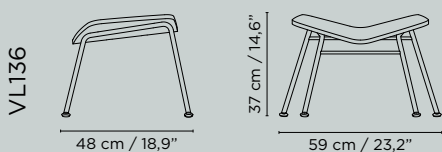

VL135 /Cosy

Prisliste 2020

VL135 /Cosy

Prisliste 2020

Varenummer: 135 / 136

VL135 / VL136 beskrivelse

Sæde/ryg i bøg (kerne): polster

Stålstel Ø16 mm: krom, matsort, satin krom (merpris)

Dupsko: sort filt

Mulighed for tilvalg af armlæn og sidebord til VL135

6 års garanti

Godkendt i henhold til DS/EN 16139

Vægt: VL135 - 9,5 kg / VL136 - 4,0 kg

Pris DKK	Prisgr. 1	Prisgr. 2	Prisgr. 3	Prisgr. 4
Ekskl. moms	6220,00	6680,00	7140,00	7600,00
Inkl. moms	7775,00	8350,00	8925,00	9500,00