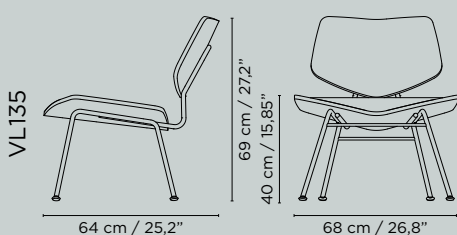

VL135 /Cosy

Prisliste 2020

VL135 /Cosy

Prisliste 2020

Varenummer: 135 / 136

VL135 / VL136 beskrivelse

Sæde/ryg i bøg (kerne): polster

Stålstel Ø16 mm: krom, matsort, satin krom (merpris)

Dupsko: sort filt

Mulighed for tilvalg af armlæn og sidebord til VL135

6 års garanti

Godkendt i henhold til DS/EN 16139

Vægt: VL135 - 9,5 kg / VL136 - 4,0 kg

Pris DKK	Prisgr. 1	Prisgr. 2	Prisgr. 3	Prisgr. 4
Ekskl. moms	6220,00	6680,00	7140,00	7600,00
Inkl. moms	7775,00	8350,00	8925,00	9500,00