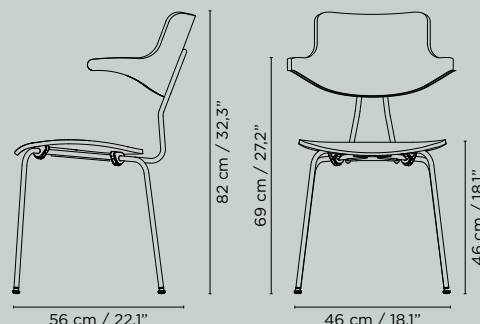

VL118

Prisliste 2020

VL118

Prisliste 2020

Varenummer: 118

VL118 beskrivelse

Sæde/ryg i bøg (kerne): topfinér, polster

Topfinér: eg natur, eg hvidolieret, eg røget, eg sortbejdset, valnød

Stålstel: Ø14 mm i højstyrkestål

Stålstel: krom, matsort, satin krom (merpris)

Dupsko: sorte m. vendbar glider filt/plast

6 års garanti

Godkendt i henhold til DS/EN 16139

Vægt: Træ - 6,0 kg / Polster/Træ - 6,4 kg / Polster - 6,8 kg