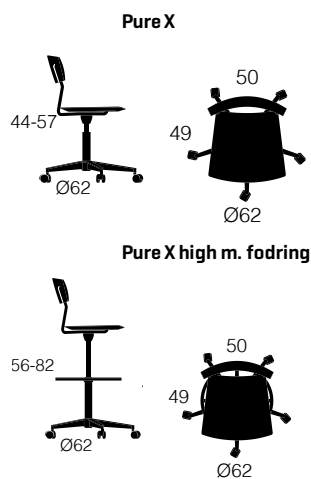

PURE X

PRODUKT HIGHLIGHTS

- Lydabsorberende materiale
- Stoleophæng er muligt
- Blankpoleret eller mat sortlakeret aluminiumsfodkryds
- Mat sortlakeret rygbøjle
- Mulighed for vip i sædet
- Mulighed for fodring og glidere
- 3 forskellige sædehøjde intervaller
- Let at rengøre, tåler ethanolbaseret desinfektionsmidler
- Blødt og gennemfarvet materiale
- Vægt: Pure X 8 kg
- Vægt: Pure X med fodring 9 kg.

Varenr.	Beskrivelse	Stelfarve	Sæde / ryg farvegr. 1	Sæde / ryg farvegr. 2	Stofgrupper [stofoversigt side 44]				
					qr. 2	qr. 3	qr. 4	qr. 5	qr. 6**
PX1000	Sæde / ryg i PUR	Blank / sort alu fodkryds; sort rygbøjle	2.322	2.417					
PX1100	Fuldpolstret sæde* / ryg i PUR	Blank / sort alu fodkryds; sort rygbøjle	2.629	2.724	+70	+120	+241	+398	+467
PXF1000	Sæde / ryg i PUR	Blank / sort alu fodkryds; sort rygbøjle	2.991	3.086					
PXF1100	Fuldpolstret sæde* / ryg i PUR	Blank / sort alu fodkryds; sort rygbøjle	3.297	3.392	+70	+120	+241	+398	+467
Tillæg:	Glidere			+0					
	Hjul m. bremse uden belastning, sæt			+84					
	Gascylinder H 50 -68 cm - kun PX1000 & PX1100			+84					
	Tillæg for vip [højde øges 25 mm]			+294					
	Fodring [løs]			+466					