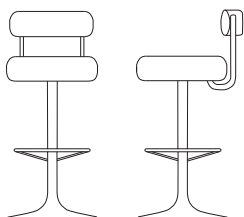

Klädsel: För standardmaterial; www.johansondesign.se

Mått

H: 97/104

W: 40

D: 45

S: 75/82

Tillval

Återgångsmekanism