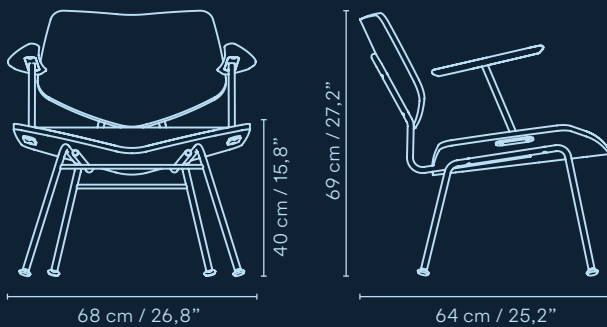

VL135

Varenummer: 135/136

VL135, også kendt som "Cosy," er skabt til at levere en siddeoplevelse i særklasse. Lounge-stolen blev designet som en del af et sæt med VL1300-serien i forbindelse med Vermund Larsens 25-års jubilæum i 1960.

Det fuldpolstrede sæde med sin let hævede front giver optimal støtte og komfort, uanset om stolen anvendes alene eller med en fodskammel. Det let tilbagelænedede ryglæn omfavner kroppen og sikrer en øjeblikkelig følelse af afslapning og velbehag.

SPECIFIKATIONER

Siddehøjde: 40 cm / 15,8"
 Højde: 69 cm / 27,2"
 Bredde: 68 cm / 26,8"
 Dybde: 64 cm / 25,2"

Vægt: 9,5 kg

TILVALG: SIDEBORD

VL136

Højde: 37 cm / 14,6"
 Bredde: 59 cm / 23,2"
 Dybde: 48 cm / 18,9"