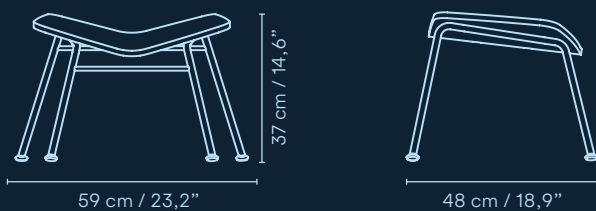

SPECIFIKATIONER

Siddehøjde: 40 cm / 15,8"
 Højde: 69 cm / 27,2"
 Bredde: 68 cm / 26,8"
 Dybde: 64 cm / 25,2"

Vægt: 9,5 kg

TILVALG: SIDEBORD

VL136

Højde: 37 cm / 14,6"
 Bredde: 59 cm / 23,2"
 Dybde: 48 cm / 18,9"