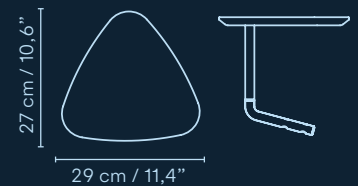

SPECIFIKATIONER

Siddehøjde: 40 cm / 15,8"
 Højde: 69 cm / 27,2"
 Bredde: 68 cm / 26,8"
 Dybde: 64 cm / 25,2"

Vægt: 9,5 kg

TILVALG: SIDEBORD

VL136

Højde: 37 cm / 14,6"
 Bredde: 59 cm / 23,2"
 Dybde: 48 cm / 18,9"