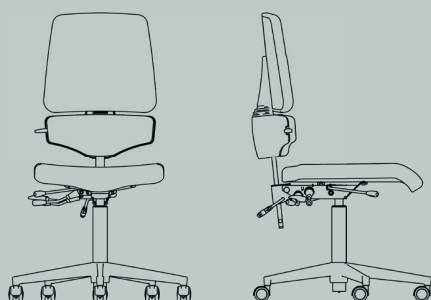

### Indstillingsmuligheder

Indstillelig siddehøjde 440-640 mm  
 Indstillelig sædevinkel  
 Indstillelig ryghøjde og -vinkel  
 Indstillelig lænde- og bækkenstøtte i ALB-ryglæn

### Standard konfiguration

Swing polster  
 Large ALB-ryglæn  
 Poleret aluminiumsstel: Ø610 mm  
 Kromhjul: 5x50 mm dobbelt bløde baner  
 Sædebredde og -dybde: 460 mm/490 mm  
 Godkendt i henhold til DS/EN 1335