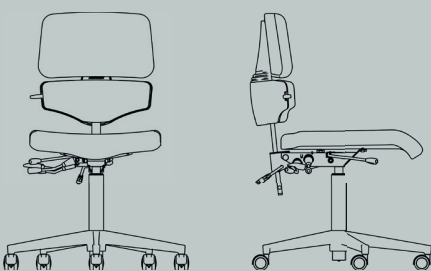

VL15 med Small ALB-ryglæn (B:390 x H:380 mm)

Pris DKK	Prisgr. 1	Prisgr. 2	Prisgr. 3	Prisgr. 4
Ekskl. moms	4574,00	4974,00	5374,00	5774,00
Inkl. moms	5717,50	6217,50	6717,50	7217,50