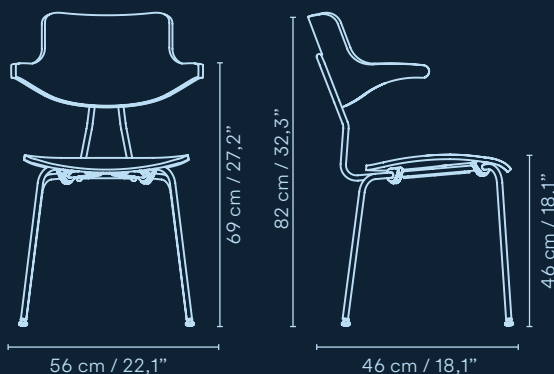

VL118

Varenummer: 118

VL118 er designet af Vermund Larsen i 1964 og forener elegance og funktionalitet i en let og harmonisk konstruktion.

Stolens design sikrer uovertruffen siddekomfort, uanset om du foretrækker den som skalstol eller med polstret finish.

Den buede stålbøjle giver ekstra plads, mens ryglænets bløde kurver smyger sig om kroppen og tilbyder perfekt rygstøtte. De integrerede armlæn fuldender oplevelsen og giver komfort i mange forskellige siddestillinger – selv over længere tid.

Som en praktisk detalje kan stolen hænge på bordkanten uden at efterlade mærker på hverken stol eller bord.

Ryg	Bøg med olieret topfinér <i>eller</i> Kerne i bøg m. polster, 20 mm PU komfort skum PA-100
Sæde	Bøg med topfinér <i>eller</i> Kerne i bøg m. polster, 30 mm PU komfort skum PA-170
Stel	Ø14 mm i højstyrkestål
Fødder	Vendbar glider med filt/ plast eller stop (gummi)

SPECIFIKATIONER

Højde: 82 cm / 32,3"

Armlæns højde: 69 cm / 27,2"

Sædehøjde: 46 cm / 18,1"

Bredde: 46 cm / 18,1"

Dybde: 56 cm / 22,1"

Vægt: Træ - 6,0 kg • Polster/træ - 6,4 kg • Polster 6,8 kg

6 års garanti. Godkendt i henhold til DS/EN 16139