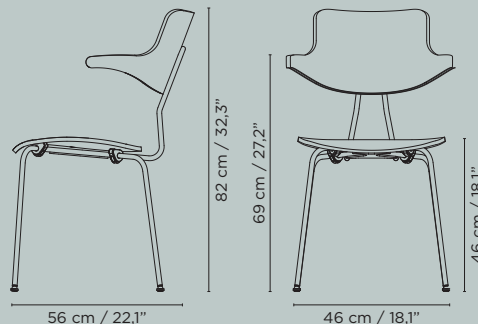

VL118

Prisliste 2022 - Gældende pr. 1. okt. 2022

Varenummer: 118

VL118 beskrivelse

Sæde/ryg i bøg (kerne): topfinér, polster

Skum: 30/20 mm PU komfort skum PA-170/PA-100

Topfinér: eg natur, eg hvidolieret, eg røget, eg sortmalet, valnød

Stålstel: Ø14 mm i højstyrkestål

Stålstel: krom, matsort, satin krom (merpris)

Dupsko: sorte m. vendbar glider filt/plast

6 års garanti. Godkendt i henhold til DS/EN 16139

Vægt: Træ - 6,0 kg / Polster/Træ - 6,4 kg / Polster - 6,8 kg