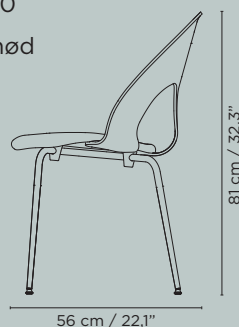

VL1100 / Øjestol

Prisliste 2022 - Gældende pr. 1. okt. 2022

Varenummer: 110

VL1100 beskrivelse

Sæde i bøg (kerne): polster. Skum: 30 mm PU komfort skum PA-170

Ryg i bøg (kerne), topfinér, matlakeret: eg natur, eg sortmalet, valnød

Træstel, topfinér, matlakeret: eg natur, eg sortmalet, valnød

Stålstel: krom, matsort, satin krom (merpris)

Stålstel: Ø19 > Ø14 mm

Dupsko: sorte m. vendbar glider filt/plast

6 års garanti

Godkendt i henhold til DS/EN 16139

Stabelbar: max 4 stk

Vægt: 5,0 kg

Dimensioner på alle VL1100-varianter er identiske

Ryg, træ
Sæde, polster
Stel, stål/træ

Pris DKK	Prisgr. 1	Prisgr. 2	Prisgr. 3	Prisgr. 4
Ekskl. moms	3656,64	3910,14	4163,64	4417,14
Inkl. moms	4570,80	4887,68	5204,55	5521,43