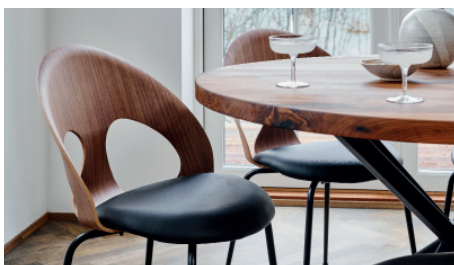

Stabelbar: max 4 stk

Vægt: 5,0 kg

Dimensioner på alle VL1100-varianter er identiske

Ryg, træ
Sæde, polster
Stel, stål/træ

Pris DKK	Prisgr. 1	Prisgr. 2	Prisgr. 3	Prisgr. 4
Ekskl. moms	3656,64	3910,14	4163,64	4417,14
Inkl. moms	4570,80	4887,68	5204,55	5521,43