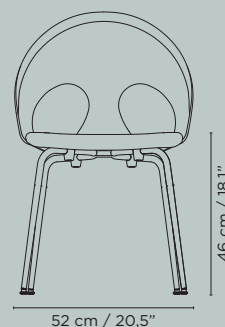

Træstel, topfinér, matlakeret: eg natur, eg sortmalet, valnød

Stålstel: krom, matsort, satin krom (merpris)

Stålstel: Ø19 > Ø14 mm

Dupsko: sorte m. vendbar glider filt/plast

6 års garanti

Godkendt i henhold til DS/EN 16139

Stabelbar: max 4 stk

Vægt: 5,0 kg

Dimensioner på alle VL1100-varianter er identiske

Ryg, træ
Sæde, polster
Stel, stål/træ

Pris DKK	Prisgr. 1	Prisgr. 2	Prisgr. 3	Prisgr. 4
Ekskl. moms	3656,64	3910,14	4163,64	4417,14
Inkl. moms	4570,80	4887,68	5204,55	5521,43