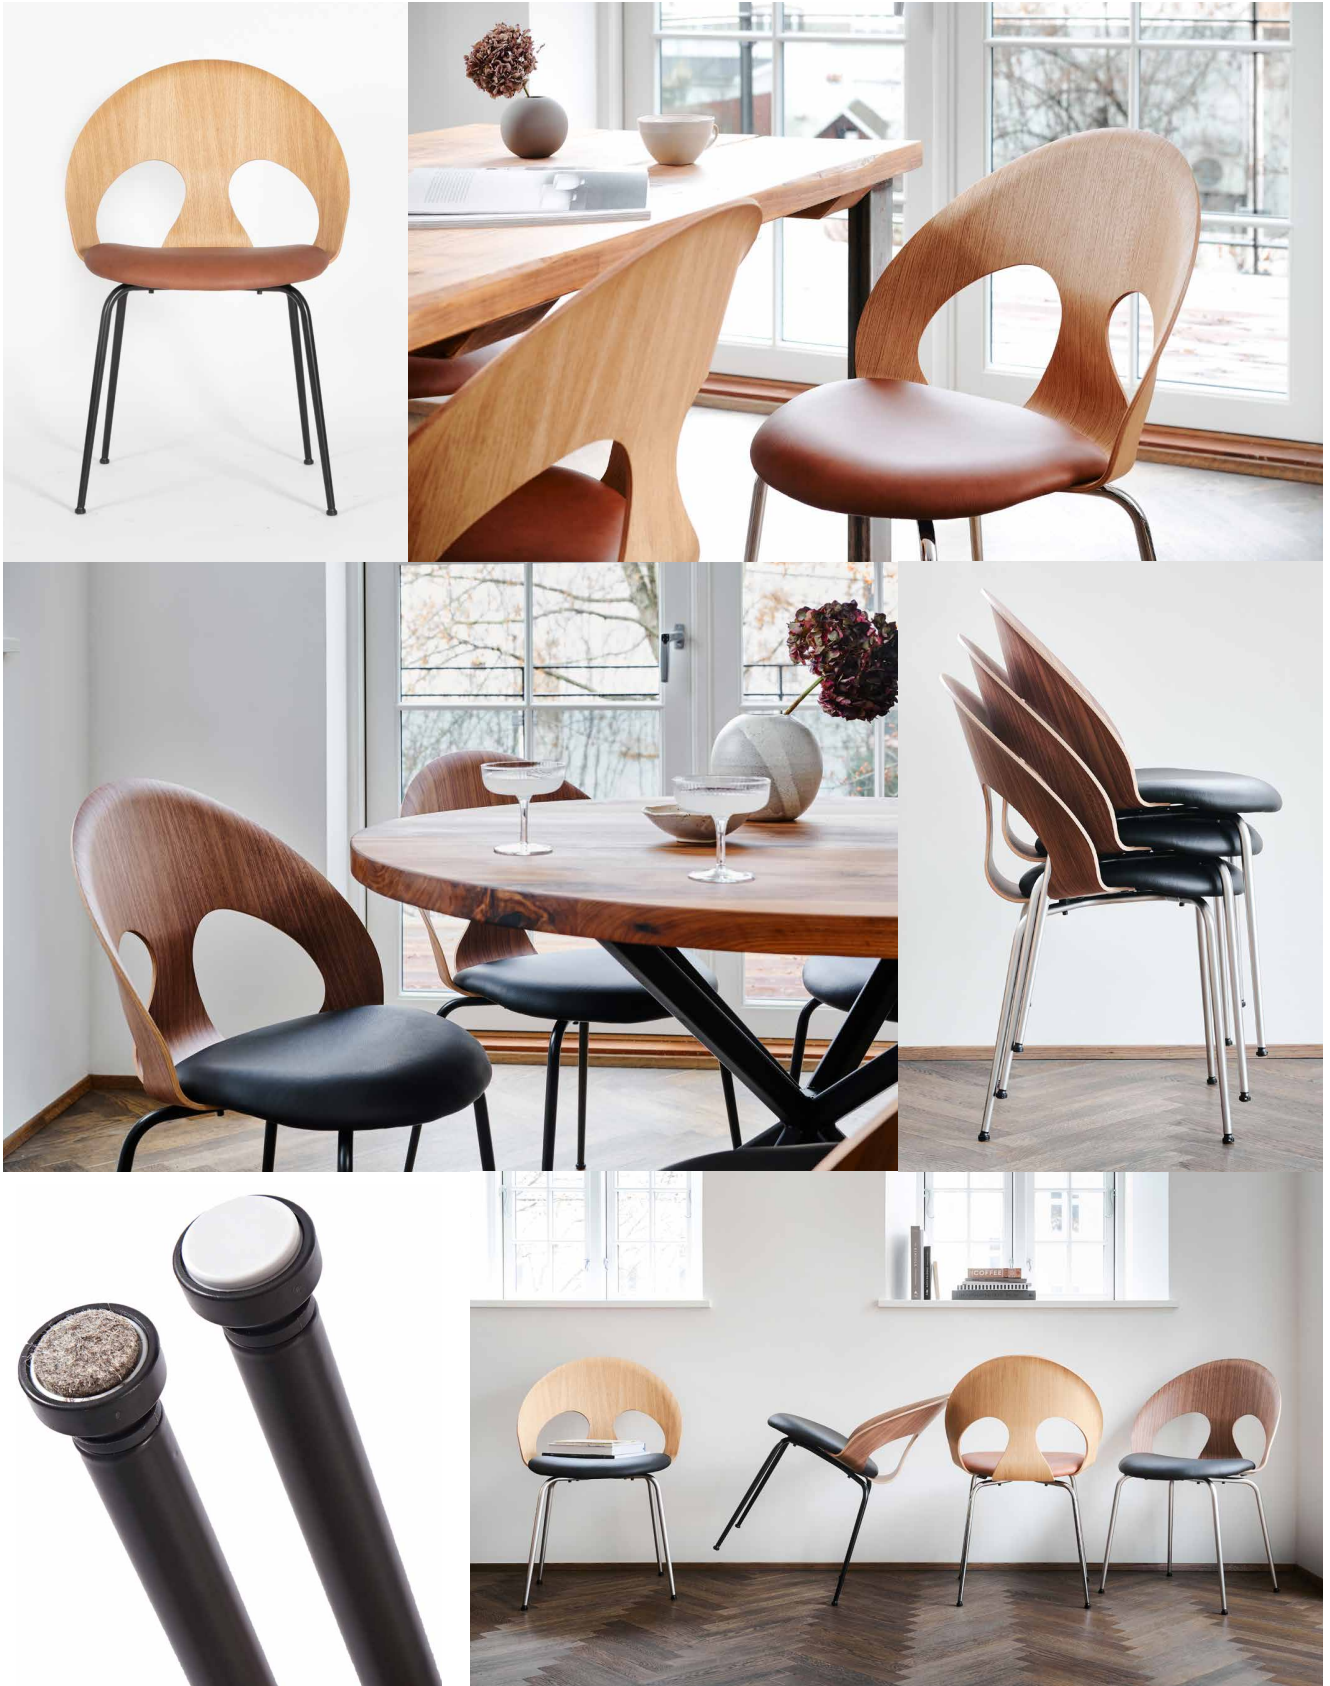

VL1100

Prisliste 2020