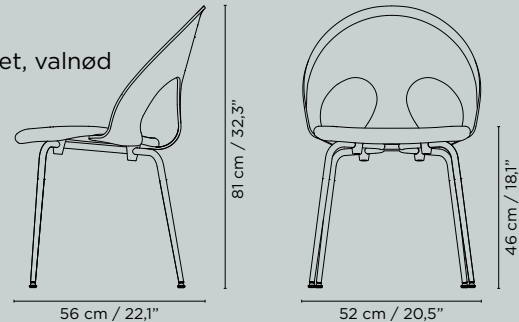

## VL1100 beskrivelse

Sæde i bøg (kerne): polster

Ryg i bøg (kerne) med topfinér, matlakeret: eg natur, eg sortbejdset, valnød

Stålstel: Ø19 > Ø14 mm

Stålstel: krom, matsort, satin krom (merpris)

Dupsko: sorte m. vendbar glider filt/plast

6 års garanti

Godkendt i henhold til DS/EN 16139

Stabelbar: max 4 stk

Vægt: 5,0 kg

Ryg, træ  
Sæde, polster

Pris DKK	Prisgr. 1	Prisgr. 2	Prisgr. 3	Prisgr. 4
Ekskl. moms	3996,00	4226,00	4456,00	4686,00
<b>Inkl. moms</b>	<b>4995,00</b>	<b>5282,50</b>	<b>5570,00</b>	<b>5857,50</b>