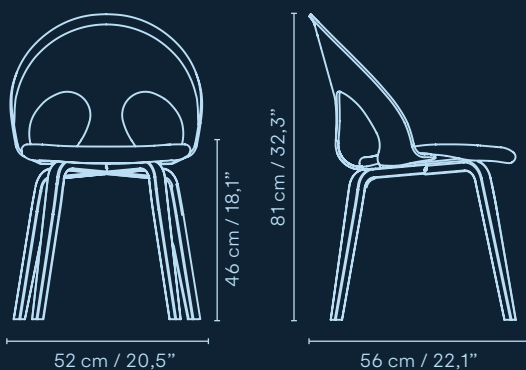

VL110

Varenummer: 110

VL110, også kendt som "Øjestolen", er en ikonisk stol designet af Vermund Larsen i 1956, der straks fanger opmærksomheden med sit organisk formede ryglæn og elegante kurver.

Med sin enestående siddekomfort og unikke design tilbyder stolen perfekt rygstøtte og mulighed for variation i siddepositioner takket være sædets let bagudrettede vinkel, den afrundede topkant og de karakteristiske øjedskeer i det formspændte træryglæn.

Stolen kombinerer klassisk elegance og funktionalitet med nøje udvalgte materialer som FSC-certificeret træ, sædepolstring i stof eller læder og mulighed for ben i stål eller træ.

Ryg	Bøg med matlakeret topfinér
Sæde	Kerne i bøg m. polster, 30 mm PU komfort skum PA-170
Stel	Træstel i bøg med matlakeret topfinér <i>eller</i> Stålstel, Ø19 > Ø14 mm (konisk)
Fødder	Træstel: Glider i filt eller plast <i>eller</i> Stålstel: Vendbar glider med filt/plast eller stop (gummi)

SPECIFIKATIONER

Højde: 81 cm / 32,3"

Sædehøjde: 46 cm / 18,1"

Bredde: 52 cm / 20,5"

Dybde: 56 cm / 22,1"

Vægt: 5,0 kg

Dimensioner og vægt er identisk på alle varianter af VL110

6 års garanti. Godkendt i henhold til DS/EN 16139