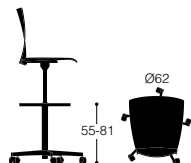

SALA E

- Hædret for sit lette og luftige udtryk
- Blankpoleret eller mat sortlakeret aluminiums fod
- Del af den velkendte SALA familie
- Perfekt til undervisning og møderum
- Armlæn kan eftermonteres
- Ikke stabelbar
- Vægt: 7 kg

Varenr.	Stel type	Nylon: sort og grå,	Stofgruppe 2: Repetto, Main Line Flax, Blazer, Gaja, Fame, Revive 1, Floyd	Stofgruppe 3: Capture, Remix, Obika Leather+, Umani, Crisp, Re-wool	Stofgruppe 4: Comfort, Com- pound, Forest Nap, Divina 3, Steelcut 2, Hallingdal	Stofgruppe 5: Sort skind Passport	Stofgruppe 6: Farvet skind Dakar* *Minimum 4 stole
SAE49350 Sæde/ryg nylon	Blank/sort	1.735					
	Sort/sort	1.735					
SAE49354 Delpolstr. nylonsæde, stofgr. 1 Xtreme, ryg nylon	Blank/sort	2.142					
	Sort/sort	2.142	+59	+102	+204	+337	+396
SAE49360 Fuldpolstr. sæde, stofgr. 1 Xtreme, ryg nylon	Blank/sort	2.121					
	Sort/sort	2.121	+59	+102	+204	+337	+396
Armstol							
SAE49350A Sæde/ryg nylon	Blank/sort - armlæn krom	2.748					
	Blank/sort - armlæn satin	2.855					
SAE49354A Delpolstr. nylonsæde, stofgr. 1 Xtreme, ryg nylon	Blank/sort - armlæn krom	3.160					
	Blank/sort - armlæn satin	3.267	+59	+102	+204	+337	+396
SAE49360A Fuldpolstr. sæde, stofgr. 1 Xtreme, ryg nylon	Blank/sort - armlæn krom	3.139					
	Blank/sort - armlæn satin	3.246	+59	+102	+204	+337	+396

SALA E

- Hædret for sit lette og luftige udtryk
- Blankpoleret eller mat sortlakeret aluminiumsfod
- Del af den velkendte SALA familie
- Perfekt til undervisning og møderum
- Armlæn kan eftermonteres
- Ikke stabelbar
- Vægt: 7 kg