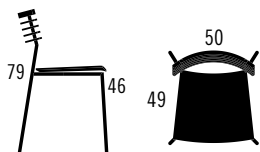

RAIL

Rail

PRODUKT HIGHLIGHTS

- Kan stable op til 12 stole på gulv
- Mulighed for ophæng
- Kan rækkekobles
- Mulighed for sædepolstring
- Vægt: Rail 4,5 kg

Varenr.	Beskrivelse	Stelfarve	Sæde / ryg birk	Sæde / ryg sortlakeret ask	Stofgrupper (stofoversigt side 44)				
					gr. 2	gr. 3	gr. 4	gr. 5	gr. 6**
R1000	Sæde / ryg i træ	Sort	1.965	2.127					
		Krom	2.139	2.301					
R1100	Fuldpolstret sæde* / ryg i træ	Sort	2.272	2.434	+70	+120	+241	+398	+467
		Krom	2.446	2.608	+70	+120	+241	+398	+467
Tillæg:	Koblingsbeslag (kun R1000 / R1100)		+229						
	Filtpropper, sæt		+51						

* Stofgruppe 1: Xtreme, Camira Fabrics ** Minimum 4 stole

RAIL ARMSTOL

Rail armstol

PRODUKT HIGHLIGHTS

- Kan stable op til 6 stole på gulv
- Mulighed for sædepolstring
- Vægt: Rail armstol 4,8 kg

Varenr.	Beskrivelse	Stelfarve	Sæde / ryg birk	Sæde / ryg sortlakeret ask	Stofgrupper [stofoversigt side 44]				
					gr. 2	gr. 3	gr. 4	gr. 5	gr. 6**
R1050	Sæde / ryg, armlæn i træ	Sort	2.737	3.001					
		Krom	2.911	3.175					
R1150	Fuldpolstret sæde* / ryg i træ	Sort	3.044	3.308	+70	+120	+241	+398	+467
		Krom	3.218	3.482	+70	+120	+241	+398	+467
Tillæg:	Filtpropper, sæt		+51						