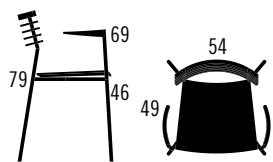

RAIL

Rail

PRODUKT HIGHLIGHTS

- Kan stable op til 12 stole på gulv
- Mulighed for ophæng
- Kan rækkekobles
- Mulighed for sædepolstring
- Vægt: Rail 4,5 kg

Varenr.	Beskrivelse	Stelfarve	Sæde / ryg birk	Sæde / ryg sortlakeret ask	Stofgrupper (stofoversigt side 44)				
					gr. 2	gr. 3	gr. 4	gr. 5	gr. 6**
R1000	Sæde / ryg i træ	Sort	1.965	2.127					
		Krom	2.139	2.301					
R1100	Fuldpolstret sæde* / ryg i træ	Sort	2.272	2.434	+70	+120	+241	+398	+467
		Krom	2.446	2.608	+70	+120	+241	+398	+467
Tillæg:	Koblingsbeslag (kun R1000 / R1100)		+229						
	Filtpropper, sæt		+51						

* Stofgruppe 1: Xtreme, Camira Fabrics ** Minimum 4 stole

RAIL ARMSTOL

Rail armstol

PRODUKT HIGHLIGHTS

- Kan stable op til 6 stole på gulv
- Mulighed for sædepolstring
- Vægt: Rail armstol 4,8 kg

Varenr.	Beskrivelse	Stelfarve	Sæde / ryg birk	Sæde / ryg sortlakeret ask	Stofgrupper [stofoversigt side 44]				
					gr. 2	gr. 3	gr. 4	gr. 5	gr. 6**
R1050	Sæde / ryg, armlæn i træ	Sort	2.737	3.001					
		Krom	2.911	3.175					
R1150	Fuldpolstret sæde* / ryg i træ	Sort	3.044	3.308	+70	+120	+241	+398	+467
		Krom	3.218	3.482	+70	+120	+241	+398	+467
Tillæg:	Filtpropper, sæt		+51						