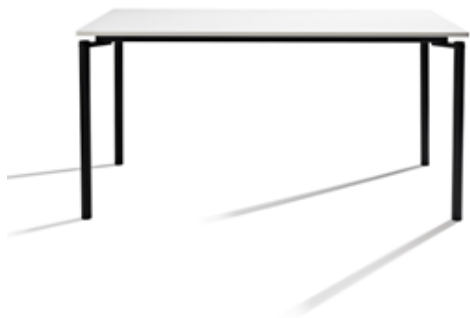

## RAIL

- Karakterfuldt formsprog
- Kompromisløs funktionalitet
- Aftagelige ben
- Ergonomi, tidløs skønhed og holdbarhed
- Mulighed for stoleophæng
- Pladetykkelse 17 mm

Laminat  
med lige  
malet kant

Linoleum  
med lige  
malet kant

Stoleophæng

73

Varenr.	Stel type	Laminat med lige malet kant	Linoleum med lige malet kant	Stoleophæng
<b>R2080</b> RAIL 80x80 cm	Lakeret 7 farver	3.890	4.260	Ja, 2 stole [se side 53]
	Krom	3.990	4.360	
<b>R2120</b> RAIL 120x80 cm	Lakeret 7 farver	4.360	4.835	Ja, 4 stole [se side 53]
	Krom	4.460	4.935	
<b>R2140</b> RAIL 140x80 cm	Lakeret 7 farver	4.495	5.350	Ja, 4 stole [se side 53]
	Krom	4.595	5.450	
<b>R2180</b> RAIL 180x80 cm	Lakeret 7 farver	5.530	5.765	Ja, 6 stole [se side 53]
	Krom	5.630	5.865	
<b>R2490</b> RAIL 140x90 cm	Lakeret 7 farver	4.900	5.375	Ja, 4 stole [se side 53]
	Krom	5.000	5.475	
<b>R2200</b> RAIL 200x100 cm	Lakeret 7 farver	6.300	6.960	Ja, 6 stole [se side 53]
	Krom	6.400	7.060	