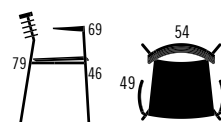

## RAIL

- Kompromisløs funktionalitet
- Fokus på ergonomi, holdbarhed og tidløst design
- Let og luftigt udtryk
- Rail stol: kan stable op til 12 u/arm og 6 m/arm
- Rail bar: kan stable 5
- Kan rækkeskobles - kun Rail stol
- Mulighed for ophæng
- Vægt: 4,5 kg

Stofgruppe 5: Sort skind Passport

Stofgruppe 6: Farvet skind Dakar\*  
**\*Minimum 4 stole**

Varenr.	Stel type	Lakeret birk	Sortlakeret ask	Stofgruppe 2: Repetto, Main Line Flax, Blazer, Gaja, Fame, Revive 1, Floyd	Stofgruppe 3: Capture, Remix, Obika Leather+, Umani, Crisp, Re-wool	Stofgruppe 4: Comfort, Com- pound, Forest Nap, Divina 3, Steelcut 2, Hallingdal	Stofgruppe 5: Sort skind Passport	Stofgruppe 6: Farvet skind Dakar* <b>*Minimum 4 stole</b>
<b>R1000</b> Sæde/ryg træ	Lakeret sort/alu	1.650	1.794					
	Krom	1.805	1.950					
<b>R1100</b> Fuldpolstret sæde, stofgr. 1 Xtreme, ryg træ	Lakeret sort/alu	1.928	2.073	+59	+102	+204	+337	+396
	Krom	2.083	2.228	+59	+102	+204	+337	+396
<b>Armstol</b> <b>R1050</b> Sæde/ryg træ	Lakeret sort/alu	2.298	2.533					
	Krom	2.453	2.683					
<b>R1150</b> Fuldpolstret sæde, stofgr. 1 Xtreme, ryg træ	Lakeret sort/alu	2.582	2.812	+59	+102	+204	+337	+396
	Krom	2.737	2.962	+59	+102	+204	+337	+396
<b>Barstol</b> <b>R1075</b> Barstol, sæde/ryg træ	Lakeret sort/alu	2.812	2.957					
	Krom	2.812	2.957					
<b>R1175</b> Barstol, fuldpolstret sæde, stofgr. 1 Xtreme, ryg træ	Lakeret sort/alu	3.031	3.176	+59	+102	+204	+337	+396
	Krom	3.031	3.176	+59	+102	+204	+337	+396
	Tillæg for koblingsbeslag R1000 - R1100	+204						
	Tillæg for filtpropper	+27						