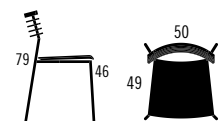

## RAIL

- Kompromisløs funktionalitet
- Fokus på ergonomi, holdbarhed og tidløst design
- Let og luftigt udtryk
- Rail stol: kan stable op til 12 u/arm og 6 m/arm
- Rail bar: kan stable 5
- Kan rækkeskobles - kun Rail stol
- Mulighed for ophæng
- Vægt: 4,5 kg

Stofgruppe 5: Sort skind Passport

Stofgruppe 6: Farvet skind Dakar\*  
**\*Minimum 4 stole**

Varenr.	Stel type	Lakeret birk	Sortlakeret ask	Stofgruppe 2: Repetto, Main Line Flax, Blazer, Gaja, Fame, Revive 1, Floyd	Stofgruppe 3: Capture, Remix, Obika Leather+, Umani, Crisp, Re-wool	Stofgruppe 4: Comfort, Com- pound, Forest Nap, Divina 3, Steelcut 2, Hallingdal	Stofgruppe 5: Sort skind Passport	Stofgruppe 6: Farvet skind Dakar* <b>*Minimum 4 stole</b>
<b>R1000</b> Sæde/ryg træ	Lakeret sort/alu	1.650	1.794					
	Krom	1.805	1.950					
<b>R1100</b> Fuldpolstret sæde, stofgr. 1 Xtreme, ryg træ	Lakeret sort/alu	1.928	2.073	+59	+102	+204	+337	+396
	Krom	2.083	2.228	+59	+102	+204	+337	+396
<b>Armstol</b> <b>R1050</b> Sæde/ryg træ	Lakeret sort/alu	2.298	2.533					
	Krom	2.453	2.683					
<b>R1150</b> Fuldpolstret sæde, stofgr. 1 Xtreme, ryg træ	Lakeret sort/alu	2.582	2.812	+59	+102	+204	+337	+396
	Krom	2.737	2.962	+59	+102	+204	+337	+396
<b>Barstol</b> <b>R1075</b> Barstol, sæde/ryg træ	Lakeret sort/alu	2.812	2.957					
	Krom	2.812	2.957					
<b>R1175</b> Barstol, fuldpolstret sæde, stofgr. 1 Xtreme, ryg træ	Lakeret sort/alu	3.031	3.176	+59	+102	+204	+337	+396
	Krom	3.031	3.176	+59	+102	+204	+337	+396
	Tillæg for koblingsbeslag R1000 - R1100	+204						
	Tillæg for filtpropper	+27						