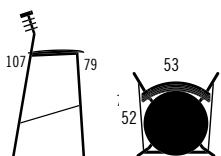

Varenr.	Stel type	Lakeret birk	Sortlakeret ask	Stofgruppe 2: Repetto, Main Line Flax, Blazer, Gaja, Fame, Revive 1, Floyd	Stofgruppe 3: Capture, Remix, Obika Leather+, Umani, Crisp, Re-wool	Stofgruppe 4: Comfort, Com- pound, Forest Nap, Divina 3, Steelcut 2, Hallingdal	Stofgruppe 5: Sort skind Passport	Stofgruppe 6: Farvet skind Dakar* *Minimum 4 stole
R1000 Sæde/ryg træ	Lakeret sort/alu	1.650	1.794					
	Krom	1.805	1.950					
R1100 Fuldpolstret sæde, stofgr. 1 Xtreme, ryg træ	Lakeret sort/alu	1.928	2.073	+59	+102	+204	+337	+396
	Krom	2.083	2.228	+59	+102	+204	+337	+396
Armstol R1050 Sæde/ryg træ	Lakeret sort/alu	2.298	2.533					
	Krom	2.453	2.683					
R1150 Fuldpolstret sæde, stofgr. 1 Xtreme, ryg træ	Lakeret sort/alu	2.582	2.812	+59	+102	+204	+337	+396
	Krom	2.737	2.962	+59	+102	+204	+337	+396
Barstol R1075 Barstol, sæde/ryg træ	Lakeret sort/alu	2.812	2.957					
	Krom	2.812	2.957					
R1175 Barstol, fuldpolstret sæde, stofgr. 1 Xtreme, ryg træ	Lakeret sort/alu	3.031	3.176	+59	+102	+204	+337	+396
	Krom	3.031	3.176	+59	+102	+204	+337	+396
	Tillæg for koblingsbeslag R1000 - R1100	+204						
	Tillæg for filtpropper	+27