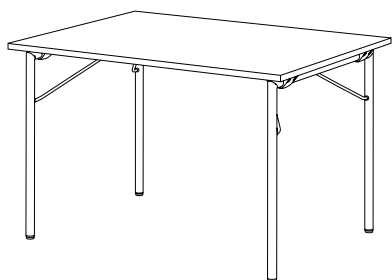

Stel farver

-  Black RAL 9005 (S)
-  AluSilver RAL 9006 (S)
-  Chrome (S)

RBM Ultima er det ultimative klappbord. Det alsidige design er elegant, har en unik charme og er et flot indslag i alle former for omgivelser – lige fra konferencesale til møderum m.m. RBM Ultima bordserien har bordplader i mange former og størrelser samt både stel og bordplader i en række forskellige farver.

Dette stabile, men funktionelle bord er nemt at folde sammen, og det fylder meget lidt, når det stables. Desuden er det nemt at transportere på en vogn.

Design af Blum & Balle

Model	Størrelse	Afstand mellem bordben	Vægt
<i>Rektangulære borde</i>			
4080-54	120 x 60 cm (S)	123/46 cm	17.7 kg (lam)/13.7 kg (letvægt)
4080-39	120 x 70 cm (E)	103/56 cm	15.3 kg (lam)/20.1 kg (letvægt)
4080-27	120 x 80 cm (S)	103/66 cm	21.9 kg (lam)/16.5 kg (letvægt)
4080-52	140 x 60 cm (S)	123/46 cm	20.0 kg (lam)/15.3 kg (letvægt)
4080-38	140 x 70 cm (S)	123/56 cm	22.6 kg (lam)/17.1 kg (letvægt)
4080-25	140 x 80 cm (S)	123/66 cm	24.8 kg (lam)/18.5 kg (letvægt)
4080-50	180 x 60 cm (E)	163/46 cm	26.1 kg (lam)/20.1 kg (letvægt)
4080-36	180 x 70 cm (E)	165/56 cm	29.3 kg (lam)/22.2 kg (letvægt)
4080-22	180 x 80 cm (S)	163/66 cm	32.1 kg (lam)/24.1 kg (letvægt)

Elipse-formede borde

4084-01	180 x 100 cm	103/66 cm	
---------	--------------	-----------	--

Produkt specifikation

- Foldebord – 75 mm højde, når det er foldet sammen (med 22 mm bordplade)
- Rørformede bordben i stål (Ø32 mm) i sort, AluSilver eller krom med justeringsskruer på benene
- Højde ca. 73 cm
- Bordplader i forskellige former og farver med matchende ABS kant
- Bordplade: I laminat (24 mm), melamin (22 mm), eller letvægts laminat (20 mm)
- Testet i henhold til EN 15372