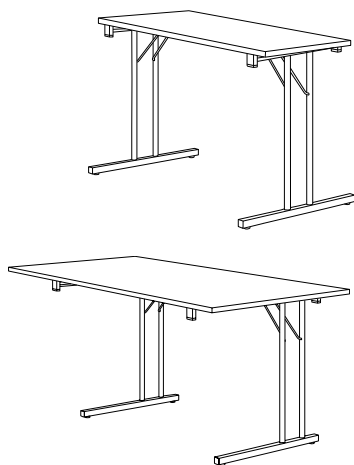

RBM Standard klapbord er et konferencebord, der er perfekt til alle slags arrangementer, både store og små.

RBM Standard klapbord fås med forskellige rektangulære bordformer og i forskellige størrelser. Både stel og bordplade fås i mange forskellige farver. Bordet er fleksibelt, nemt at sætte sammen, folde sammen og stable og det fylder ikke ret meget ved opbevaring på f.eks. en vogn. RBM Standard-klapbordet er fremragende valg til auditorier, konferencer, aulaer, skoler eller kantiner.

Bringing life to rooms

Model	Størrelse	Afstand mellem bordben	Vægt
<i>Rektangulære borde, T stel</i>			
4680-58	90 x 60 cm (S) (Eksamensbord)	75 cm	14.3 kg (lam)/11.3 kg (letvægt)
4680-90	120 x 45 cm (S)	103 cm	14.3 kg (lam)/11.3 kg (letvægt)
4680-54	120 x 60 cm (S)	103 cm	17.1 kg (lam)/13.0 kg (letvægt)
4680-39	120 x 70 cm (E)	103 cm	18.9 kg (lam)/15.3 kg (letvægt)
4680-27	120 x 80 cm (S)	103 cm	20.8 kg (lam)/15.4 kg (letvægt)
4680-15	120 x 90 cm (S)	103 cm	22.6 kg (lam)/16.5 kg (letvægt)
4680-52	140 x 60 cm (S)	103 cm	18.9 kg (lam)/14.2 kg (letvægt)
4680-38	140 x 70 cm (S)	103 cm	21.1 kg (lam)/15.6 kg (letvægt)
4680-25	140 x 80 cm (S)	103 cm	23.2 kg (lam)/16.9 kg (letvægt)
4680-24	160 x 80 cm (S)	103 cm	25.7 kg (lam)/18.5 kg (letvægt)
4680-50	180 x 60 cm (E)	103 cm	22.6 kg (lam)/16.5 kg (letvægt)
4680-36	180 x 70 cm (E)	103 cm	25.4 kg (lam)/18.3 kg (letvægt)
4680-22	180 x 80 cm (S)	103 cm	28.1 kg (lam)/20.1 kg (letvægt)
4680-10	180 x 90 cm (E)	103 cm	30.9 kg (lam)/21.8 kg (letvægt)

Rektangulære borde, L stel

4688-90	120 x 45 cm (E)	103 cm	14.3 kg (lam)/11.3 kg (letvægt)
4688-54	120 x 60 cm (E)	103 cm	17.1 kg (lam)/13.0 kg (letvægt)
4688-52	140 x 60 cm (E)	103 cm	18.9 kg (lam)/14.2 kg (letvægt)
4688-50	180 x 60 cm (E)	103 cm	22.6 kg (lam)/16.5 kg (letvægt)