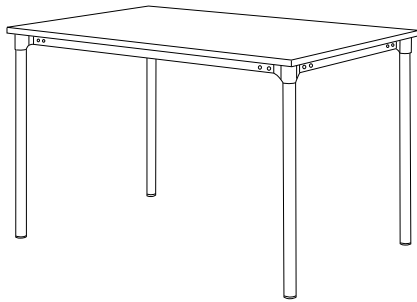

Model	Størrelse	Afstand mellem bordben	Vægt
<i>Rektangulære borde</i>			
4590-60	70 x 60 cm (E)	54 cm	14.4 kg (lam)
4590-30	80 x 80 cm (E)	64 cm	18.7 kg (lam)
4590-54	120 x 60 cm (S)	104 cm	20.4 kg (lam)
4590-27	120 x 80 cm (S)	104 cm	24.2 kg (lam)
4590-52	140 x 60 cm (S)	124 cm	23.0 kg (lam)
4590-38	140 x 70 cm (S)	124 cm	25.2 kg (lam)
4590-25	140 x 80 cm (S)	124 cm	27.3 kg (lam)
4590-24	160 x 80 cm (S)	144 cm	29.8 kg (lam)
4590-22	180 x 80 cm (S)	164 cm	33.2 kg (lam)

Runde borde

4592-25	Ø 100 cm (E)	46 cm
4592-30	Ø 120 cm (E)	60 cm
4592-50	Ø 160 cm (E)	91 cm

1/2 cirkel borde

4591-43	Ø 140 cm, dybde 70 cm (E)	123/54 cm

Trapez-formede borde

4593-10	120 x 60 x 60 x 60 dybde 50 cm (E)	96/43/46 cm
4593-15	140 x 70 x 70 x 70, dybde 60 cm (E)	116/53/60 cm
4593-20	160 x 80 x 80 x 80, dybde 70 cm (E)	136/63/70 cm

Produkt specifikation

- Rørformede bordben i stål (Ø38 mm) og ramme i forskellige farver
- Højde ca. 73,5 cm. med justeringsskruer på benene
- Bordplader i forskellige former og farver med matchende ABS kant
- Bordplade: I laminat (24 mm) eller melamin (22 mm)
- Testet i henhold til EN 12521

Tilvalg

- Bordophængsbeslag til rektangulære borde fås til følgende RBM stole: RBM Ana, Ballet (uden armlæn), Ballet Medium, Low-back Bella og Noor (ikke 6080/85)
- Hjul til RBM Eminent 2 stk. og 4 stk. (låsbare)

S=Standard Kollektion (levering fra fabrik inden 15 arbejdsdage)

E=Extended Kollektion (levering fra fabrik inden 30 arbejdsdage)

Se RBM prislisten for flere detaljer