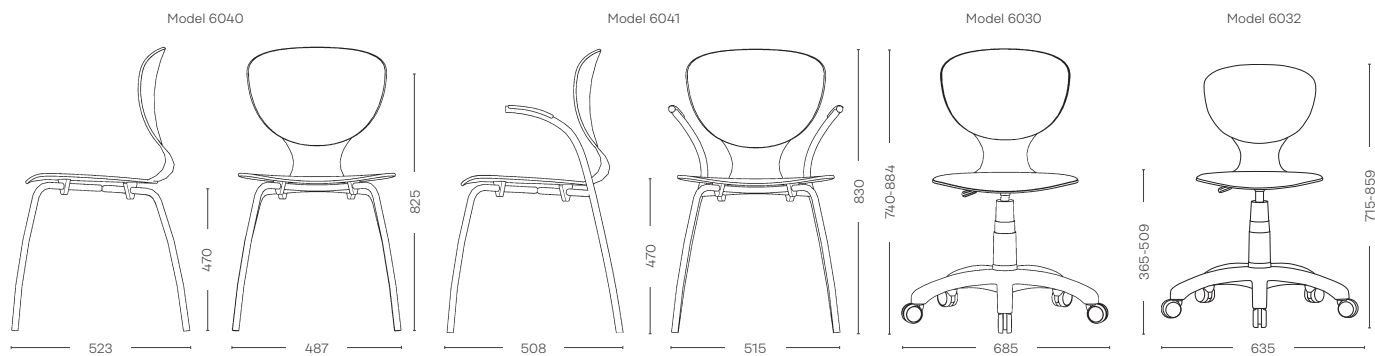

Model

6040	RBM Ballet med 4 ben
6040S	RBM Ballet med 4 ben, polstret sæde
6041	RBM Ballet med 4 ben, armlæn
6041S	RBM Ballet med 4 ben, armlæn, polstret sæde
6030	RBM Ballet Funktion
6030S	RBM Ballet Funktion, polstret sæde
6032	RBM Ballet Medium Funktion

Produkt specifikation – med 4 ben

- Solid polyuretan (PUR) skal i sort eller grå
- Rørformet stålstel (19 x 2 mm) i sort, AluSilver eller krom
- Vægt: 5,5 kg
- Stabelbar op til 5 stole med / uden polstring (kan efterlade mærker i polstring efter lange perioder)
- Testet i henhold til EN 13761 og EN 16139

Produkt specifikation – Funktionsstol

- Solid polyurethan (PUR) skal i sort eller grå
- Sort nylon (PA) fodkryds Ø27 / 685 mm, eller poleret fodkryds i aluminium Ø50 mm hjul er standard, sort
- F gaslift er standard, sort
- Vægt model 6030, 6030S: fra 7,7 kg
- Vægt model 6032: 6,5 kg
- Model 6030 er testet i henhold til EN 16139 og EN 1729
- Model 6032 er testet i henhold til EN 1729

Tilvalg

- Bordophæng – se RBM Eminent bord

449900000 Ophæng (ophænges i armlæne, 2 stk.)

99000004 Rækkekobling forkromet, monteret, pr. stol

125183 Filtglidere for model: 6040, 6040S, 6041, 6041S

63100-01 Fodring 6F Sort - Ø455 mm

5550 Sortlakeret fodstøtte. Ø420 mm

143200-1A Gaslift A, 150 mm, sort til model 6030, 6030S, 6032

143202-1A Gaslift D, 200 mm, sort til model 6030, 6030S, 6032

510015-03 Fodkryds 5G i poleret aluminium Ø685 mm for model: 6030, 6030S

510016-03 Fodkryds 5F i poleret aluminium Ø635 mm for model: 6032

3012

Stolevogn til skalstol

S=Standard Kollektion (levering fra fabrik inden 15 arbejdsdage)

E=Extended Kollektion (levering fra fabrik inden 30 arbejdsdage)

Se RBM prislister for flere detaljer

RBM by Flokk

flokk.com