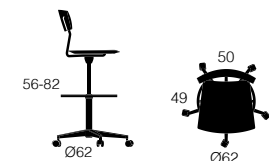

PURE X

- Originalt design
- Gennemtænk ergonomi
- Høj funktionalitet
- Blankpoleret eller mat sortlakeret aluminiums fod med sort rygbøjle
- Mulighed for ophæng
- Vægt 6,5 kg

Pur
6 farver

Stofgruppe 2:
Repetto, Main Line
Flax, Blazer, Gaja,
Fame, Revive 1,
Floyd

PX1000
Sæde/ryg farvet pur

Varenr.	Stel type	Pur 6 farver	Stofgruppe 2	Stofgruppe 3	Stofgruppe 4	Stofgruppe 5	Stofgruppe 6
	Blank/sort	1.950					
	Sort/sort	1.950					

PXF1000
Høj stol med fodring,
sæde/ryg farvet pur

	Blank/sort	2.421					
	Sort/sort	2.421					

PXF1100
Høj stol med fodring,
fuldpolstret sæde,
stofgr. 1 Xtreme,
ryg farvet pur

	Blank/sort	2.566					
	Sort/sort	2.566	+59	+102	+204	+337	+396

	Tillæg for vip (højde øges med 25 mm)	+262					
	Tillæg for XL- gascylinder til PX1000+PX1100 50-68 cm	+64					
	Tillæg for hjul med bremse uden belastning	+27					
	Tillæg for glider	+0					