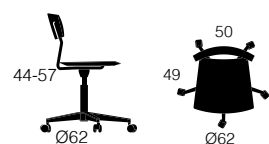

PX1000
Sæde/ryg farvet pur

Varenr.	Stel type	Pur 6 farver	Stofgruppe 2	Stofgruppe 3	Stofgruppe 4	Stofgruppe 5	Stofgruppe 6
	Blank/sort	1.950					
	Sort/sort	1.950