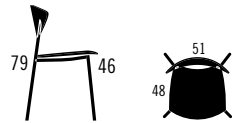

## MUST

- Dynamisk design
- Robust og karakterfuld
- Kan stable op til 7
- Kan rækkekobles
- Mulighed for ophæng
- Vægt 4,5 kg

Lakeret  
bøg/birkSortlakeret  
ask

Stofgruppe 2:  
Repetto, Main Line  
Flax, Blazer, Gaja,  
Fame, Revive 1,  
Floyd

Stofgruppe 6:  
Farvet skind  
Dakar\*  
**\*Minimum  
4 stole**

Varenr.	Stel type	Lakeret bøg/birk	Sortlakeret ask	Stofgruppe 2: Repetto, Main Line Flax, Blazer, Gaja, Fame, Revive 1, Floyd	Stofgruppe 3: Capture, Remix, Obika Leather+, Umani, Crisp, Re-wool	Stofgruppe 4: Comfort, Com- pound, Forest Nap, Divina 3, Steelcut 2, Hallingdal	Stofgruppe 5: Sort skind Passport	Stofgruppe 6: Farvet skind Dakar* <b>*Minimum 4 stole</b>
<b>M1000</b>	Sæde/ryg træ							
	Krom	1.623	1.762					
<b>M1100</b>	Fuldpolstret sæde, stofgr. 1 Xtreme, ryg træ							
	Krom	1.891	2.030	+59	+102	+204	+337	+396
	Tillæg for koblingsbeslag	+204						
	Tillæg for filtpropper	+27						