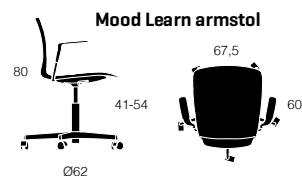

* Stofgruppe 1: Xtreme, Camira Fabrics ** Minimum 4 stole

MOOD CLASSIC

Mood Classic

PRODUKT HIGHLIGHTS

- Testet og godkendt L1
- Sædeskal er 100% genanvendt PP-plast (sort skal)
- Træstel fremstillet af FSC certificeret træ
- Stolene kan ved bortskaffelse kildesorteres
- Dotted overfladetekstur: mindsker ridser og virker anti-rutschende
- Vægt: Mood Classic: 6,7 kg.

Varenr.	Beskrivelse	Stelfarve	Skalfarver gr. 1	Skalfarver gr. 2	Fuldpolstret	Stofgrupper (stofoversigt side 44)				
						gr. 2	gr. 3	gr. 4	gr. 5	gr. 6**
MOC1600	Skal af PP plast	Lakeret hvidtonet eg / sortlakeret eg	3.927	4.022						
MOC1605	Delpolstret sæde*	Lakeret hvidtonet eg / sortlakeret eg	4.663	4.758		+70	+120	+241	+398	+467
MOC1610	Fuldpolstret*	Lakeret hvidtonet eg / sortlakeret eg			5.767	+195	+347	+692	+1.148	+1.337
Tillæg:	Filtsko, sæt		+51							

* Stofgruppe 1: Xtreme, Camira Fabrics ** Minimum 4 stole

MOOD LEARN

PRODUKT HIGHLIGHTS

- Certificeret med EU Blomsten (sort skal)
- Testet og godkendt L2 (Extreme use)
- Sædeskal er 100% genanvendt PP-plast (sort skal)
- Stolene kan ved bortskaffelse kildesorteres
- Metalramme leveres i skalfarve / sort ved fuldpolstring
- Dotted overfladetekstur: mindsker ridser og virker anti-rutschende
- Armstol kan hænge på armlæn
- Mulighed for ophæng
- Inklusiv integreret vip
- Vægt: Mood Learn 8,1 kg
- Vægt: Mood Learn m. fodring: 9,1 kg
- Vægt: Mood Learn armstol: 9,1 kg