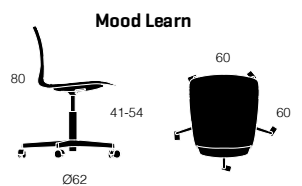

* Stofgruppe 1: Xtreme, Camira Fabrics ** Minimum 4 stole

MOOD CLASSIC

Mood Classic

PRODUKT HIGHLIGHTS

- Testet og godkendt L1
- Sædeskal er 100% genanvendt PP-plast (sort skal)
- Træstel fremstillet af FSC certificeret træ
- Stolene kan ved bortskaffelse kildesorteres
- Dotted overfladetekstur: mindsker ridser og virker anti-rutschende
- Vægt: Mood Classic: 6,7 kg.

Varenr.	Beskrivelse	Stelfarve	Skalfarver gr. 1	Skalfarver gr. 2	Fuldpolstret	Stofgrupper (stofoversigt side 44)				
						gr. 2	gr. 3	gr. 4	gr. 5	gr. 6**
MOC1600	Skal af PP plast	Lakeret hvidtonet eg / sortlakeret eg	3.927	4.022						
MOC1605	Delpolstret sæde*	Lakeret hvidtonet eg / sortlakeret eg	4.663	4.758		+70	+120	+241	+398	+467
MOC1610	Fuldpolstret*	Lakeret hvidtonet eg / sortlakeret eg			5.767	+195	+347	+692	+1.148	+1.337
Tillæg:	Filtsko, sæt		+51							

* Stofgruppe 1: Xtreme, Camira Fabrics ** Minimum 4 stole

MOOD LEARN

PRODUKT HIGHLIGHTS

- Certificeret med EU Blomsten (sort skal)
- Testet og godkendt L2 (Extreme use)
- Sædeskal er 100% genanvendt PP-plast (sort skal)
- Stolene kan ved bortskaffelse kildesorteres
- Metalramme leveres i skalfarve / sort ved fuldpolstring
- Dotted overfladetekstur: mindsker ridser og virker anti-rutschende
- Armstol kan hænge på armlæn
- Mulighed for ophæng
- Inklusiv integreret vip
- Vægt: Mood Learn 8,1 kg
- Vægt: Mood Learn m. fodring: 9,1 kg
- Vægt: Mood Learn armstol: 9,1 kg