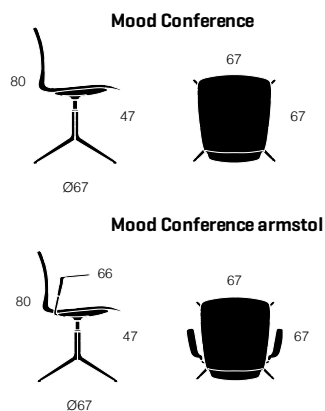

* Stofgruppe 1: Xtreme, Camira Fabrics

** Minimum 4 stole

MOOD BAR

PRODUKT HIGHLIGHTS

- Sædeskal er 100% genanvendt PP-plast (sort skal)
- Stel er fremstillet af 45% genanvendt metal
- Stolene kan ved bortskaffelse kildesorteres
- Dotted overfladetekstur: mindsker ridser og virker anti-rutschende
- Mulighed for ophæng
- Kan stable op til 4 stk. på gulv
- Vægt: Mood Bar low: 6,2 kg
- Vægt: Mood Bar high 6,5 kg.

Mood Bar low

Mood Bar high

Varenr.	Beskrivelse	Stelfarve	Skalfarver gr. 1	Skalfarver gr. 2	Fuldpolstret	Stofgrupper (stofoversigt side 44)				
						gr. 2	gr. 3	gr. 4	gr. 5	gr. 6**
MOB1075	Skal af PP plast	Sort / Light grey / krom	2.312	2.407						
		Satin / stelfarvegr. 2	2.407	2.502						
MOB1175	Delpolstret sæde*	Sort / Light grey / krom	3.048	3.143		+70	+120	+241	+398	+467
		Satin / stelfarvegr. 2	3.143	3.238		+70	+120	+241	+398	+467
MOB1275	Fuldpolstret*	Sort / Light grey / krom			4.152	+195	+347	+692	+1.148	+1.337
		Satin / stelfarvegr. 2			4.247	+195	+347	+692	+1.148	+1.337
MOB1076	Skal af PP plast	Sort / Light grey / krom	2.481	2.576						
		Satin / stelfarvegr. 2	2.576	2.671						
MOB1176	Delpolstret sæde*	Sort / Light grey / krom	3.217	3.312		+70	+120	+241	+398	+467
		Satin / stelfarvegr. 2	3.312	3.407		+70	+120	+241	+398	+467
MOB1276	Fuldpolstret*	Sort / Light grey / krom			4.321	+195	+347	+692	+1.148	+1.337
		Satin / stelfarvegr. 2			4.416	+195	+347	+692	+1.148	+1.337
Tillæg:	Filtglidere, sæt		+51							
	Stabelskjold		+320							

* Stofgruppe 1: Xtreme, Camira Fabrics ** Minimum 4 stole

MOOD CONFERENCE

PRODUKT HIGHLIGHTS

- Certificeret med EU Blomsten (sort skal)
- Testet og godkendt L2 (Extreme use)
- Sædeskal er 100% genanvendt PP-plast (sort skal)
- Stolene kan ved bortskaffelse kildesorteres
- Dotted overfladetekstur: mindsker ridser og virker anti-rutschende
- Armstol kan hænge på armlæn
- Inklusiv integreret vip
- Armlæn kan eftermonteres
- Vægt: Mood Conference 7,7 kg.
- Vægt: Mood Conference armstol 8,7 kg.