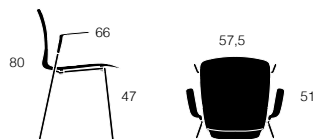

Mood 4 Legs armstol

Varenr.	Beskrivelse	Stelfarve	Skalfarver gr. 1	Skalfarver gr. 2	Fuldpolstret	Stofgrupper (stofoversigt side 44)				
						gr. 2	gr. 3	gr. 4	gr. 5	gr. 6**
M01200	Skal af PP plast	Sort / Light grey / krom	1.426	1.521						
		Satin / stelfarvegr. 2	1.521	1.616						
M01205	Delpolstret sæde*	Sort / Light grey / krom	2.162	2.257		+70	+120	+241	+398	+467
		Satin / stelfarvegr. 2	2.257	2.352		+70	+120	+241	+398	+467
M01210	Fuldpolstret*	Sort / Light grey / krom			3.266	+195	+347	+692	+1.148	+1.337
		Satin / stelfarvegr. 2			3.361	+195	+347	+692	+1.148	+1.337
M01250	Skal af PP plast	Sort / Light grey / krom	2.028	2.123						
		Satin / stelfarvegr. 2	2.123	2.218						
M01255	Delpolstret sæde*	Sort / Light grey / krom	2.764	2.859		+70	+120	+241	+398	+467
		Satin / stelfarvegr. 2	2.859	2.954		+70	+120	+241	+398	+467
M01260	Fuldpolstret*	Sort / Light grey / krom			3.868	+195	+347	+692	+1.148	+1.337
		Satin / stelfarvegr. 2			3.963	+195	+347	+692	+1.148	+1.337
Tillæg:	Filtpropper, sæt		+84							
	Stabelskjold		+320							

* Stofgruppe 1: Xtreme, Camira Fabrics ** Minimum 4 stole