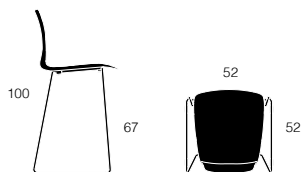

Mood Bar low