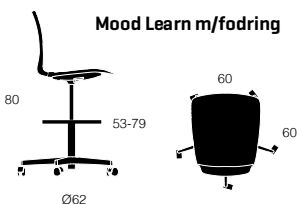

* Stofgruppe 1: Xtreme, Camira Fabrics ** Minimum 4 stole

MOOD CLASSIC

Mood Classic

PRODUKT HIGHLIGHTS

- Testet og godkendt L1
- Sædeskal er 100% genanvendt PP-plast (sort skal)
- Træstel fremstillet af FSC certificeret træ
- Stolene kan ved bortskaffelse kildesorteres
- Dotted overfladetekstur: mindsker ridser og virker anti-rutschende
- Vægt: Mood Classic: 6,7 kg.

Varenr.	Beskrivelse	Stelfarve	Skalfarver gr. 1	Skalfarver gr. 2	Fuldpolstret	Stofgrupper (stofoversigt side 44)				
						gr. 2	gr. 3	gr. 4	gr. 5	gr. 6**
MOC1600	Skal af PP plast	Lakeret hvidtonet eg / sortlakeret eg	3.927	4.022						
MOC1605	Delpolstret sæde*	Lakeret hvidtonet eg / sortlakeret eg	4.663	4.758		+70	+120	+241	+398	+467
MOC1610	Fuldpolstret*	Lakeret hvidtonet eg / sortlakeret eg			5.767	+195	+347	+692	+1.148	+1.337
Tillæg:	Filtsko, sæt		+51							

* Stofgruppe 1: Xtreme, Camira Fabrics ** Minimum 4 stole

MOOD LEARN

PRODUKT HIGHLIGHTS

- Certificeret med EU Blomsten (sort skal)
- Testet og godkendt L2 (Extreme use)
- Sædeskal er 100% genanvendt PP-plast (sort skal)
- Stolene kan ved bortskaffelse kildesorteres
- Metalramme leveres i skalfarve / sort ved fuldpolstring
- Dotted overfladetekstur: mindsker ridser og virker anti-rutschende
- Armstol kan hænge på armlæn
- Mulighed for ophæng
- Inklusiv integreret vip
- Vægt: Mood Learn 8,1 kg
- Vægt: Mood Learn m. fodring: 9,1 kg
- Vægt: Mood Learn armstol: 9,1 kg