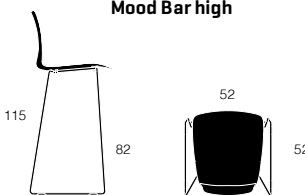

* Stofgruppe 1: Xtreme, Camira Fabrics

** Minimum 4 stole

MOOD BAR

PRODUKT HIGHLIGHTS

- Sædeskal er 100% genanvendt PP-plast (sort skal)
- Stel er fremstillet af 45% genanvendt metal
- Stolene kan ved bortskaffelse kildesorteres
- Dotted overfladetekstur: mindsker ridser og virker anti-rutschende
- Mulighed for ophæng
- Kan stable op til 4 stk. på gulv
- Vægt: Mood Bar low: 6,2 kg
- Vægt: Mood Bar high 6,5 kg.

Mood Bar low

Mood Bar high

Varenr.	Beskrivelse	Stelfarve	Skalfarver gr. 1	Skalfarver gr. 2	Fuldpolstret	Stofgrupper (stofoversigt side 44)				
						gr. 2	gr. 3	gr. 4	gr. 5	gr. 6**
MOB1075	Skal af PP plast	Sort / Light grey / krom	2.312	2.407						
		Satin / stelfarvegr. 2	2.407	2.502						
MOB1175	Delpolstret sæde*	Sort / Light grey / krom	3.048	3.143		+70	+120	+241	+398	+467
		Satin / stelfarvegr. 2	3.143	3.238		+70	+120	+241	+398	+467
MOB1275	Fuldpolstret*	Sort / Light grey / krom			4.152	+195	+347	+692	+1.148	+1.337
		Satin / stelfarvegr. 2			4.247	+195	+347	+692	+1.148	+1.337
MOB1076	Skal af PP plast	Sort / Light grey / krom	2.481	2.576						
		Satin / stelfarvegr. 2	2.576	2.671						
MOB1176	Delpolstret sæde*	Sort / Light grey / krom	3.217	3.312		+70	+120	+241	+398	+467
		Satin / stelfarvegr. 2	3.312	3.407		+70	+120	+241	+398	+467
MOB1276	Fuldpolstret*	Sort / Light grey / krom			4.321	+195	+347	+692	+1.148	+1.337
		Satin / stelfarvegr. 2			4.416	+195	+347	+692	+1.148	+1.337
Tillæg:	Filtglidere, sæt		+51							
	Stabelskjold		+320							