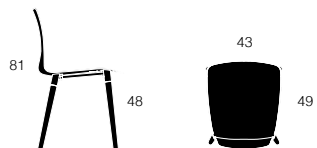

MOOD WOOD

Mood Wood

PRODUKT HIGHLIGHTS

- Testet og godkendt L2 [Extreme use]
- Sædeskal er 100% genanvendt PP-plast (sort skal)
- Træstel fremstillet af FSC certificeret træ
- Stolene kan ved bortskaffelse kildesorteres
- Metalramme leveres i skalfarve / sort ved fuldpolstring
- Dotted overfladetekstur: mindsker ridser og virker anti-rutschende
- Mulighed for skriveplade
- Vægt: Mood Wood: 5,4 kg.

Varenr.	Beskrivelse	Stelfarve	Skalfarver gr. 1	Skalfarver gr. 2	Fuldpolstret	Stofgrupper (stofoversigt side 44)				
						gr. 2	gr. 3	gr. 4	gr. 5	gr. 6**
M01300	Skal af PP plast	Lakeret hvidtonet eg / sortlakeret eg	2.707	2.802						
M01305	Delpolstret sæde*	Lakeret hvidtonet eg / sortlakeret eg	3.442	3.537		+70	+120	+241	+398	+467
M01310	Fuldpolstret*	Lakeret hvidtonet eg / sortlakeret eg			4.547	+195	+347	+692	+1.148	+1.337
Tillæg:	Filtsko, sæt		+51							

* Stofgruppe 1: Xtreme, Camira Fabrics   ** Minimum 4 stole