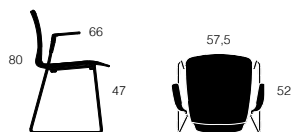

* Stofgruppe 1: Xtreme, Camira Fabrics ** Minimum 4 stole

MOOD TUBE

Mood Tube

Mood Tube armstol

PRODUKT HIGHLIGHTS

- Sædeskal er 100% genanvendt PP-plast (sort skal)
- Stel er fremstillet af 45% genanvendt metal
- Stolene kan ved bortskaffelse kildesorteres
- Dotted overfladetekstur: mindsker ridser og virker anti-rutschende
- Armstol kan hænge på armlæn
- Mulighed for ophæng
- Mulighed for kobling (kun model uden armlæn)
- Kan stable op til 10 stk. på gulv (med og uden armlæn)
- Kan stable 20 stole på stolevogn
- Vægt: Mood Tube: 5,4 kg.
- Vægt: Mood Tube armstol 6 kg.

Varenr.	Beskrivelse	Stelfarve	Skalfarver gr. 1	Skalfarver gr. 2	Fuldpolstret	Stofgrupper (stofoversigt side 44)				
						gr. 2	gr. 3	gr. 4	gr. 5	gr. 6**
M01000	Skal af PP plast	Sort / Light grey / krom	1.630	1.725						
		Satin / stelfarvegr. 2	1.725	1.820						
M01005	Delpolstret sæde*	Sort / Light grey / krom	2.366	2.461		+70	+120	+241	+398	+467
		Satin / stelfarvegr. 2	2.461	2.556		+70	+120	+241	+398	+467
M01010	Fuldpolstret*	Sort / Light grey / krom			3.470	+195	+347	+692	+1.148	+1.337
		Satin / stelfarvegr. 2			3.565	+195	+347	+692	+1.148	+1.337
M01050	Skal af PP plast	Sort / Light grey / krom	2.232	2.327						
		Satin / stelfarvegr. 2	2.327	2.422						
M01055	Delpolstret sæde*	Sort / Light grey / krom	2.968	3.063		+70	+120	+241	+398	+467
		Satin / stelfarvegr. 2	3.063	3.158		+70	+120	+241	+398	+467
M01060	Fuldpolstret*	Sort / Light grey / krom			4.073	+195	+347	+692	+1.148	+1.337
		Satin / stelfarvegr. 2			4.168	+195	+347	+692	+1.148	+1.337
Tillæg:	Filtglidere, sæt			+51						
	Stabelskjold			+320						
	Koblingsbeslag v/mede (stole u. arm, kun krom / satin)			+343						