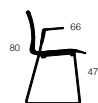

Varenr.	Stel type	Skal: 6 farver	Fuld- polstret	Stofgruppe 2: Repetto, Main Line Flax, Blazer, Gaja, Fame, Revive 1, Floyd	Stofgruppe 3: Capture, Remix, Obika Leather+, Umani, Crisp, Re-wool	Stofgruppe 4: Comfort, Com- pound, Forest Nap, Divina 3, Steelcut 2, Hallingdal	Stofgruppe 5: Sort skind Passport	Stofgruppe 6: Farvet skind Dakar* *Minimum 4 stole
Mood Tube	Lakeret: 6 farver	1.409						
M01000 Skal af genanvendeligt PP plast	Krom	1.409						
	Satin	1.461						
M01005 Delpolstret sæde, stofgr. 1 Xtreme	Lakeret: 6 farver	2.064		+59	+102	+204	+337	+396
	Krom	2.064		+59	+102	+204	+337	+396
	Satin	2.116		+59	+102	+204	+337	+396
M01010 Fuldpolstret skal, stofgr. 1 Xtreme	Lakeret: 6 farver		2.969	+165	+294	+587	+973	+1.133
	Krom		2.969	+165	+294	+587	+973	+1.133
	Satin		3.021	+165	+294	+587	+973	+1.133
Mood Tube armstol	Lakeret: 6 farver	1.929						
M01050 Skal af genanvendeligt PP plast, armlæn sort	Krom	1.929						
	Satin	1.981						
M01055 Delpolstret sæde, stofgr. 1 Xtreme, armlæn sort	Lakeret: 6 farver	2.584		+59	+102	+204	+337	+396
	Krom	2.584		+59	+102	+204	+337	+396
	Satin	2.636		+59	+102	+204	+337	+396
M01060 Fuldpolstret skal, stofgr. 1 Xtreme, armlæn sort	Lakeret: 6 farver		3.489	+165	+294	+587	+973	+1.133
	Krom		3.489	+165	+294	+587	+973	+1.133
	Satin		3.541	+165	+294	+587	+973	+1.133
	Tillæg for filtpropper	+75						
	Tillæg for stabelskjold	+285						
	Tillæg for koblingsbeslag v/mede - stole u/arm	+295						
	- Kun koblingsbeslag på krom og satinkromt stel