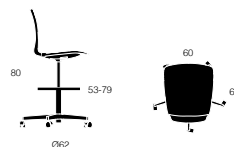

Stofgruppe 3:
Capture, Remix,
Obika Leather+,
Umani, Crisp,
Re-wool

Stofgruppe 4:
Comfort, Com-
pound, Forest
Nap, Divina 3,
Steelcut 2,
Hallingdal

Stofgruppe 5:
Sort skind
Passport

Stofgruppe 6:
Farvet skind
Dakar*
***Minimum
4 stole**

Varenr.	Stel type	Skal: 6 farver	Fuld- polstret	Stofgruppe 2: Repetto, Main Line Flax, Blazer, Gaja, Fame, Revive 1, Floyd	Stofgruppe 3: Capture, Remix, Obika Leather+, Umani, Crisp, Re-wool	Stofgruppe 4: Comfort, Com- pound, Forest Nap, Divina 3, Steelcut 2, Hallingdal	Stofgruppe 5: Sort skind Passport	Stofgruppe 6: Farvet skind Dakar* *Minimum 4 stole
Mood Learn								
MOL1500 Skal af genanvendeligt PP plast	Blank/sort	1.960						
	Sort/sort	1.960						
MOL1505 Delpolstret sæde, stofgr. 1 Xtreme	Blank/sort	2.616		+59	+102	+204	+337	+396
	Sort/sort	2.616		+59	+102	+204	+337	+396
MOL1510 Fuldpolstret skal, stofgr. 1 Xtreme	Blank/sort		3.520	+165	+294	+587	+973	+1.133
	Sort/sort		3.520	+165	+294	+587	+973	+1.133
Mood Learn m/fodring								
MOLF1500 Skal af genanvendeligt PP plast	Blank/sort	2.584						
	Sort/sort	2.584						
MOLF1505 Delpolstret sæde, stofgr. 1 Xtreme	Blank/sort	3.240		+59	+102	+204	+337	+396
	Sort/sort	3.240		+59	+102	+204	+337	+396
MOLF1510 Fuldpolstret skal, stofgr. 1 Xtreme	Blank/sort		4.144	+165	+294	+587	+973	+1.133
	Sort/sort		4.144	+165	+294	+587	+973	+1.133
	Tillæg for glidere		0					
	Tillæg for hjul med bremse uden belastning		+27					
	Tillæg for XL-gascylinder 47-65 cm		+64					
	Tillæg for løs fodring		+415