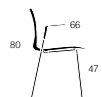

Stofgruppe 2: Repetto, Main Line Flax, Blazer, Gaja, Fame, Revive 1, Floyd

Stofgruppe 3: Capture, Remix, Obika Leather+, Umani, Crisp, Re-wool

Stofgruppe 4: Comfort, Compound, Forest Nap, Divina 3, Steelcut 2, Hallingdal

Stofgruppe 5: Sort skind Passport

Stofgruppe 6: Farvet skind Dakar*
*Minimum 4 stole

Varenr.	Stel type	Skal: 6 farver	Fuld- polstret					
Mood 4 Legs	Lakeret: 6 farver	1.232						
M01200 Skal af genanvendeligt PP plast	Krom	1.232						
	Satin	1.284						
M01205 Delpolstret sæde, stofgr. 1 Xtreme	Lakeret: 6 farver	1.888		+59	+102	+204	+337	+396
	Krom	1.888		+59	+102	+204	+337	+396
	Satin	1.940		+59	+102	+204	+337	+396
M01210 Fuldpolstret skal, stofgr. 1 Xtreme	Lakeret: 6 farver		2.792	+165	+294	+587	+973	+1.133
	Krom		2.792	+165	+294	+587	+973	+1.133
	Satin		2.844	+165	+294	+587	+973	+1.133
Mood 4 Legs armstol	Lakeret: 6 farver	1.752						
	M01250 Skal af genanvendeligt PP plast, armlæn sort	Krom	1.752					
		Satin	1.804					
M01255 Delpolstret sæde, stofgr. 1 Xtreme, armlæn sort	Lakeret: 6 farver	2.408		+59	+102	+204	+337	+396
	Krom	2.408		+59	+102	+204	+337	+396
	Satin	2.460		+59	+102	+204	+337	+396
M01260 Fuldpolstret skal, stofgr. 1 Xtreme, armlæn sort	Lakeret: 6 farver		3.312	+165	+294	+587	+973	+1.133
	Krom		3.312	+165	+294	+587	+973	+1.133
	Satin		3.364	+165	+294	+587	+973	+1.133
	Tillæg for filtpropper		+75					
	Tillæg for stabelskjold		+285