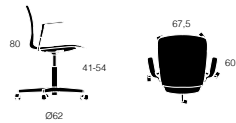

Varenr.	Stel type	Skal: 6 farver	Fuld- polstret	Stofgruppe 2: Repetto, Main Line Flax, Blazer, Gaja, Fame, Revive 1, Floyd	Stofgruppe 3: Capture, Remix, Obika Leather+, Umani, Crisp, Re-wool	Stofgruppe 4: Comfort, Com- pound, Forest Nap, Divina 3, Steelcut 2, Hallingdal	Stofgruppe 5: Sort skind Passport	Stofgruppe 6: Farvet skind Dakar* *Minimum 4 stole
Mood Learn armstol								
MOL1550	Skal af genanvendeligt PP plast, bøjle og armlæn sort	2.480						
	Sort/sort	2.480						
MOL1555	Delpolstret sæde, stofgr. 1 Xtreme, bøjle og armlæn sort	3.136		+59	+102	+204	+337	+396
	Blank/sort	3.136		+59	+102	+204	+337	+396
	Sort/sort	3.136		+59	+102	+204	+337	+396
MOL1560	Fuldpolstret skal, stofgr. 1 Xtreme, bøjle og armlæn sort		4.040	+165	+294	+587	+973	+1.133
	Blank/sort		4.040	+165	+294	+587	+973	+1.133
	Sort/sort		4.040	+165	+294	+587	+973	+1.133
	Tillæg for glidere	0						
	Tillæg for hjul med bremse uden belastning	+27						
	Tillæg for XL-gascylinder 47-65 cm	+64						
	Tillæg for løs fodring	+415