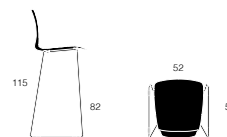

Varenr.	Stel type	Skal: 6 farver	Fuld- polstret	Stofgruppe 2: Repetto, Main Line Flax, Blazer, Gaja, Fame, Revive 1, Floyd	Stofgruppe 3: Capture, Remix, Obika Leather+, Umani, Crisp, Re-wool	Stofgruppe 4: Comfort, Com- pound, Forest Nap, Divina 3, Steelcut 2, Hallingdal	Stofgruppe 5: Sort skind Passport	Stofgruppe 6: Farvet skind Dakar* *Minimum 4 stole
Mood Bar low MOB1075 Skal af genanvendeligt PP plast	Lakeret: 6 farver	1.960						
	Krom	1.960						
	Satin	2.012						
MOB1175 Delpolstret sæde, stofgr. 1 Xtreme	Lakeret: 6 farver	2.616		+59	+102	+204	+337	+396
	Krom	2.616		+59	+102	+204	+337	+396
	Satin	2.668		+59	+102	+204	+337	+396
MOB1275 Fuldpolstret skal, stofgr. 1 Xtreme	Lakeret: 6 farver		3.520	+165	+294	+587	+973	+1.133
	Krom		3.520	+165	+294	+587	+973	+1.133
	Satin		3.572	+165	+294	+587	+973	+1.133
Mood Bar high MOB1076 Skal af genanvendeligt PP plast	Lakeret: 6 farver	2.064						
	Krom	2.064						
	Satin	2.116						
MOB1176 Delpolstret sæde, stofgr. 1 Xtreme	Lakeret: 6 farver	2.720		+59	+102	+204	+337	+396
	Krom	2.720		+59	+102	+204	+337	+396
	Satin	2.772		+59	+102	+204	+337	+396
MOB1276 Fuldpolstret skal, stofgr. 1 Xtreme	Lakeret: 6 farver		3.624	+165	+294	+587	+973	+1.133
	Krom		3.624	+165	+294	+587	+973	+1.133
	Satin		3.676	+165	+294	+587	+973	+1.133
	Tillæg for filtpropper		+75					
	Tillæg for stabelskjold		+285