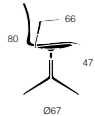

Varenr.	Stel type	Skal: 6 farver	Fuld- polstret	Stofgruppe 2: Repetto, Main Line Flax, Blazer, Gaja, Fame, Revive 1, Floyd	Stofgruppe 3: Capture, Remix, Obika Leather+, Umani, Crisp, Re-wool	Stofgruppe 4: Comfort, Com- pound, Forest Nap, Divina 3, Steelcut 2, Hallingdal	Stofgruppe 5: Sort skind Passport	Stofgruppe 6: Farvet skind Dakar* *Minimum 4 stole
Mood Conference								
M01400	Skal af genanvendeligt PP plast	Lakeret light grey/black	2.928					
				+59	+102	+204	+337	+396
M01405	Delpolstret sæde, stofgr. 1 Xtreme	Lakeret light grey/black	3.583					
				+59	+102	+204	+337	+396
M01410	Fuldpolstret skal, stofgr. 1 Xtreme	Lakeret light grey/black	4.488					
				+165	+294	+587	+973	+1.133
				+165	+294	+587	+973	+1.133
				+165	+294	+587	+973	+1.133
Mood Conference armstol								
M01450	Skal af genanvendeligt PP plast, armlæn sort	Lakeret light grey/black	3.448					
				+59	+102	+204	+337	+396
M01455	Delpolstret sæde, stofgr. 1 Xtreme, armlæn sort	Lakeret light grey/black	4.103					
				+59	+102	+204	+337	+396
M01460	Fuldpolstret skal, stofgr. 1 Xtreme, armlæn sort	Lakeret light grey/black	5.008					
				+165	+294	+587	+973	+1.133
				+165	+294	+587	+973	+1.133
				+165	+294	+587	+973	+1.133