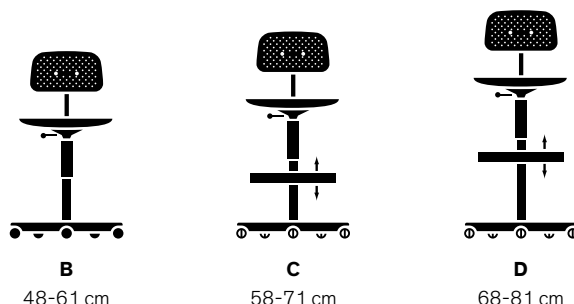

Stel

Kontorstol med blankpoleret 5-star aluminiumsstel.

Mål

SH 38-51 × D 56 × B 56 cm

Materiale

Sæde og ryg i kunststof og (aftagelig) sædepolstring som tilvalg.

Bremsede hjul med bløde baner (til hårde gulve) er standard for A og B-højder. C & D-højder leveres som standard med glidere og fodring anbefales.

2.463

Tilvalg

Overhøjde B / Højdeindstilling + 10 cm

183

183

Overhøjde C / Højdeindstilling + 20 cm

266

266

Overhøjde D / Højdeindstilling + 30 cm

358

358

Fodring, blankpoleret, til C & D-højde

1.493

1.493

Tillæg for valg af hjul med aluminiumskapper

348

348

B
48-61 cm

C
58-71 cm

D
68-81 cm