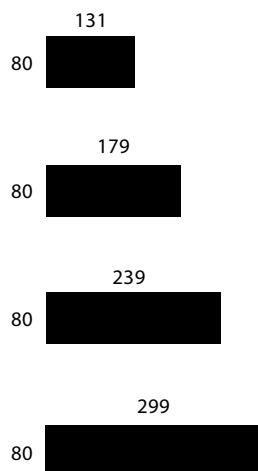

GRIP BASIC

PRODUKT HIGHLIGHTS

- Modular opbygning - bordet kan forlænges og sammenkobles
- Flytbare ben kan tilpasses brugssituationen
- Mulighed for integreret powerbox
- Yderst stabil konstruktion
- Mulighed for 3 m. langt benspænd
- Bordplade dybde 80 cm
- Pladetykkelse 20 mm
- Højde 73,5 cm.

Skrå kantprofil, malet						
						
Varenr.	Beskrivelse	Stelfarve	HPL laminat	Nano laminat	Linoleum	Finér*
G69100	Bord 131 x 80 cm, 2 ben	Lakeret [se farveoversigt]	11.172	12.023	11.685	11.685
		Glasblæst	11.432	12.283	11.945	11.945
G69110	Bord 179 x 80 cm, 2 ben	Lakeret [se farveoversigt]	11.672	12.874	12.179	12.179
		Glasblæst	11.932	13.134	12.439	12.439
G69120	Bord 239 x 80 cm, 2 ben	Lakeret [se farveoversigt]	13.349	14.915	14.012	14.012
		Glasblæst	13.609	15.175	14.272	14.272
G69130	Bord 299 x 80 cm, 2 ben	Lakeret [se farveoversigt]	15.012	16.995	15.857	15.857
		Glasblæst	15.272	17.254	16.117	16.117
G69500	GRIP koblingsbeslag		728			
G69900	GRIP Ben	Lakeret [se farveoversigt]	2.697			
		Glasblæst	2.957			