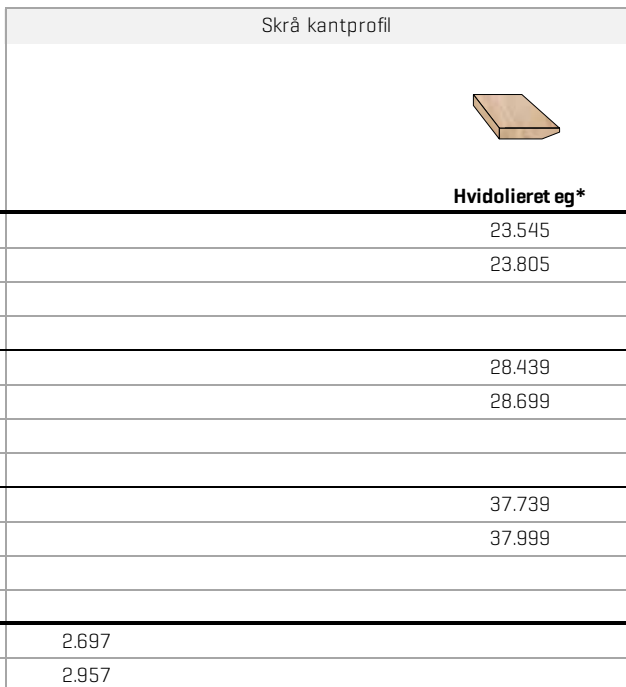

GRIP WOOD

PRODUKT HIGHLIGHTS

- Massiv træbordplade
- Modular opbygning - bordet kan forlænges og sammenkobles
- Flytbare ben kan tilpasses brugssituationen
- Yderst stabil konstruktion
- Mulighed for 3 m. langt benspænd
- Bordplade dybde 100 cm.
- Pladetykkelse 25 mm.
- Højde 74 cm.

Varenr.	Beskrivelse	Stelfarve	Hvidolieret eg*
G69310	Bord 179 x 100 cm, 2 ben	Lakeret [se farveoversigt]	23.545
		Glasblæst	23.805
G69320	Bord 239 x 100 cm, 2 ben	Lakeret [se farveoversigt]	28.439
		Glasblæst	28.699
G69330	Bord 299 x 100 cm, 2 ben	Lakeret [se farveoversigt]	37.739
		Glasblæst	37.999
G69900	GRIP Ben	Lakeret [se farveoversigt]	2.697
		Glasblæst	2.957