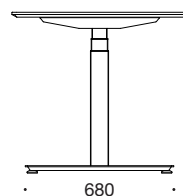

# FLOW Skriveborde

2-leddet  
søjler

3-leddet  
søjler

 <p>800 2000</p> <p>7497+7496 kan monteres</p>	<p><b>Rektangulær</b></p> <p><b>8720 2000 x 800 mm</b></p> <p>8718 1800 x 800 mm</p> <p>8716 1600 x 800 mm</p> <p>8714 1400 x 800 mm</p> <p>8712 1200 x 800 mm</p>	<p><b>Overflade og materiale</b></p> <p>HPL, finér eller Cube Color (HPL) 5.985 6.515</p> <p>Linoleum eller XP mat laminat 6.870 7.400</p>
 <p>900 2000</p> <p>7497+7496 kan monteres</p>	<p><b>Rektangulær</b></p> <p><b>8740 2000 x 900 mm</b></p> <p>8738 1800 x 900 mm</p> <p>8736 1600 x 900 mm</p> <p>8734 1400 x 900 mm</p> <p>8732 1200 x 900 mm</p>	<p><b>Overflade og materiale</b></p> <p>HPL, finér eller Cube Color (HPL) 5.985 6.515</p> <p>Linoleum eller XP mat laminat 6.870 7.400</p>
 <p>1000 2000</p> <p>7497+7496 kan monteres</p>	<p><b>Rektangulær</b></p> <p><b>8730 2000 x 1000 mm</b></p> <p>8728 1800 x 1000 mm</p> <p>8726 1600 x 1000 mm</p> <p>8724 1400 x 1000 mm</p> <p>8722 1200 x 1000 mm</p>	<p><b>Overflade og materiale</b></p> <p>HPL, finér eller Cube Color (HPL) 5.985 6.515</p> <p>Linoleum eller XP mat laminat 6.870 7.400</p>
 <p>900 2000</p> <p>Helbue D 150 mm. 7497+7496 kan monteres</p>	<p><b>Helbue</b></p> <p><b>8810 2000 x 900 mm</b></p> <p>8808 1800 x 900 mm</p> <p>8806 1600 x 900 mm</p> <p>8804 1400 x 900 mm</p> <p>8802 1200 x 900 mm</p>	<p><b>Overflade og materiale</b></p> <p>HPL, finér eller Cube Color (HPL) 5.985 6.515</p> <p>Linoleum eller XP mat laminat 6.870 7.400</p>
 <p>900 2000</p> <p>Mavebue D 120 mm. 7497+7496 kan monteres</p>	<p><b>Mavebue</b></p> <p><b>8820 2000 x 900 mm</b></p> <p>8818 1800 x 900 mm</p> <p>8816 1600 x 900 mm</p> <p>8814 1400 x 900 mm</p> <p>8812 1200 x 900 mm</p>	<p><b>Overflade og materiale</b></p> <p>HPL, finér eller Cube Color (HPL) 5.985 6.515</p> <p>Linoleum eller XP mat laminat 6.870 7.400</p>
 <p>1100 2000</p> <p>Mavebue D 150 mm. 7497+7496 kan monteres</p>	<p><b>Mavebue</b></p> <p><b>8830 2000 x 1100 mm</b></p> <p>8828 1800 x 1100 mm</p> <p>8826 1600 x 1100 mm</p> <p>8824 1400 x 1100 mm</p> <p>8822 1200 x 1100 mm</p>	<p><b>Overflade og materiale</b></p> <p>HPL, finér eller Cube Color (HPL) 5.985 6.515</p> <p>Linoleum eller XP mat laminat 6.870 7.400</p>
 <p>900 2000</p> <p>Mavebue D 120 mm. 7497+7496 kan ikke monteres</p>	<p><b>Mave- og mødebue</b></p> <p><b>8920 2000 x 900 mm</b></p> <p>8918 1800 x 900 mm</p> <p>8916 1600 x 900 mm</p> <p>8914 1400 x 900 mm</p> <p>8912 1200 x 900 mm</p>	<p><b>Overflade og materiale</b></p> <p>HPL, finér eller Cube Color (HPL) 5.985 6.515</p> <p>Linoleum eller XP mat laminat 6.870 7.400</p>