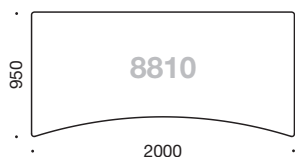

FLOW Skriveborde

Pris
rektangulære
søjler

Pris
cylindriske
søjler

Skriveborde

Skriveborde - rektangulær D 800 mm

8720	Længde 2000 mm	5.995,00	6.245,00
8718	Længde 1800 mm		
8716	Længde 1600 mm		
8714	Længde 1400 mm		
8712	Længde 1200 mm		

Skriveborde - rektangulær D 1000 mm

8730	Længde 2000 mm	5.995,00	6.245,00
8728	Længde 1800 mm		
8726	Længde 1600 mm		
8724	Længde 1400 mm		
8722	Længde 1200 mm		

Skriveborde med helbue D 950 mm

8810	Længde 2000 mm	5.995,00	6.245,00
8808	Længde 1800 mm		
8806	Længde 1600 mm		
8804	Længde 1400 mm		
8802	Længde 1200 mm		

Dybde på helbue er 150 mm

Skriveborde med mavebue D 950 mm

8820	Længde 2000 mm	5.995,00	6.245,00
8818	Længde 1800 mm		
8816	Længde 1600 mm		
8814	Længde 1400 mm		
8812	Længde 1200 mm		

Dybde på mavebue er 120 mm

Skriveborde med mavebue D 1100 mm

8830	Længde 2000 mm	5.995,00	6.245,00
8828	Længde 1800 mm		
8826	Længde 1600 mm		
8824	Længde 1400 mm		
8822	Længde 1200 mm		

Dybde på mavebue er 150 mm

Skriveborde med mavebue og mødebue D 950 mm