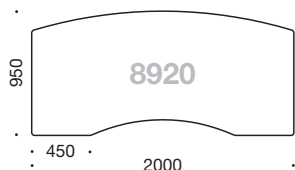

Skriveborde - rektangulær D 1000 mm

8730	Længde 2000 mm	5.995,00	6.245,00
8728	Længde 1800 mm		
8726	Længde 1600 mm		
8724	Længde 1400 mm		
8722	Længde 1200 mm		

Skriveborde med helbue D 950 mm

8810	Længde 2000 mm	5.995,00	6.245,00
8808	Længde 1800 mm		
8806	Længde 1600 mm		
8804	Længde 1400 mm		
8802	Længde 1200 mm		

Dybde på helbue er 150 mm

Skriveborde med mavebue D 950 mm

8820	Længde 2000 mm	5.995,00	6.245,00
8818	Længde 1800 mm		
8816	Længde 1600 mm		
8814	Længde 1400 mm		
8812	Længde 1200 mm		

Dybde på mavebue er 120 mm

Skriveborde med mavebue D 1100 mm

8830	Længde 2000 mm	5.995,00	6.245,00
8828	Længde 1800 mm		
8826	Længde 1600 mm		
8824	Længde 1400 mm		
8822	Længde 1200 mm		

Dybde på mavebue er 150 mm

Skriveborde med mavebue og mødebue D 950 mm

8920	Længde 2000 mm	5.995,00	6.245,00
8918	Længde 1800 mm		
8916	Længde 1600 mm		
8914	Længde 1400 mm		
8912	Længde 1200 mm		

Dybde på mavebue er 120 mm

FLOW Skriveborde

Pris
rektangulære
søjler

Pris
cylindriske
søjler