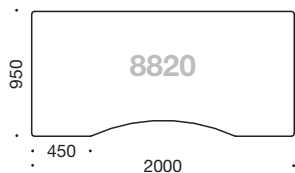

FLOW Skriveborde

Pris
rektangulære
søjler

Pris
cylindriske
søjler

Skriveborde

Skriveborde - rektangulær D 800 mm

8720	Længde 2000 mm	5.995,00	6.245,00
8718	Længde 1800 mm		
8716	Længde 1600 mm		
8714	Længde 1400 mm		
8712	Længde 1200 mm		

Skriveborde - rektangulær D 1000 mm

8730	Længde 2000 mm	5.995,00	6.245,00
8728	Længde 1800 mm		
8726	Længde 1600 mm		
8724	Længde 1400 mm		
8722	Længde 1200 mm		

Skriveborde med helbue D 950 mm

8810	Længde 2000 mm	5.995,00	6.245,00
8808	Længde 1800 mm		
8806	Længde 1600 mm		
8804	Længde 1400 mm		
8802	Længde 1200 mm		

Dybde på helbue er 150 mm

Skriveborde med mavebue D 950 mm

8820	Længde 2000 mm	5.995,00	6.245,00
8818	Længde 1800 mm		
8816	Længde 1600 mm		
8814	Længde 1400 mm		
8812	Længde 1200 mm		

Dybde på mavebue er 120 mm

Skriveborde med mavebue D 1100 mm

8830	Længde 2000 mm	5.995,00	6.245,00
8828	Længde 1800 mm		
8826	Længde 1600 mm		
8824	Længde 1400 mm		
8822	Længde 1200 mm		

Dybde på mavebue er 150 mm

Skriveborde med mavebue og mødebue D 950 mm