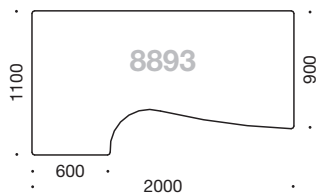

8920	Længde 2000 mm	5.995,00	6.245,00
8918	Længde 1800 mm		
8916	Længde 1600 mm		
8914	Længde 1400 mm		
8912	Længde 1200 mm		

Dybde på mavebue er 120 mm

FLOW Skriveborde

Pris
rektangulære
søjler

Pris
cylindriske
søjler

Skriveborde

Skriveborde med mavebue og mødebue D 1100 mm

8930	Længde 2000 mm	5.995,00	6.245,00
8928	Længde 1800 mm		
8926	Længde 1600 mm		
8924	Længde 1400 mm		
8922	Længde 1200 mm		

Dybde på mavebue er 150 mm

Skriveborde med helbue og mødebue D 1100 mm

8940	Længde 2000 mm	5.995,00	6.245,00
8938	Længde 1800 mm		
8936	Længde 1600 mm		
8934	Længde 1400 mm		
8932	Længde 1200 mm		

Dybde på helbue er 150 mm

Skriveborde med dyb mavebue