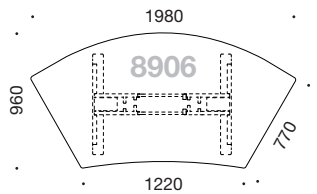

8920	Længde 2000 mm	5.995,00	6.245,00
8918	Længde 1800 mm		
8916	Længde 1600 mm		
8914	Længde 1400 mm		
8912	Længde 1200 mm		

Dybde på mavebue er 120 mm

FLOW Skriveborde

Pris
rektangulære
søjler

Pris
cylindriske
søjler

Skriveborde

Skriveborde med mavebue og mødebue D 1100 mm

8930	Længde 2000 mm	5.995,00	6.245,00
8928	Længde 1800 mm		
8926	Længde 1600 mm		
8924	Længde 1400 mm		
8922	Længde 1200 mm		

Dybde på mavebue er 150 mm

Skriveborde med helbue og mødebue D 1100 mm

8940	Længde 2000 mm	5.995,00	6.245,00
8938	Længde 1800 mm		
8936	Længde 1600 mm		
8934	Længde 1400 mm		
8932	Længde 1200 mm		

Dybde på helbue er 150 mm

Skriveborde med dyb mavebue

8893	Venstre 2000 mm	5.995,00	6.245,00
8894	Højre 2000 mm		
8853	Venstre 1800 mm		
8854	Højre 1800 mm		
8843	Venstre 1600 mm		
8844	Højre 1600 mm		

Dybde på mavebue er 350 mm

Klyngebord til 3 personer

8906	Klyngebord - skrivebord, pr. stk.	5.995,00	6.245,00
------	-----------------------------------	----------	----------