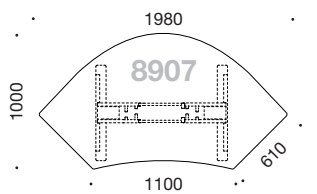

8920	Længde 2000 mm	5.995,00	6.245,00
8918	Længde 1800 mm		
8916	Længde 1600 mm		
8914	Længde 1400 mm		
8912	Længde 1200 mm		

Dybde på mavebue er 120 mm

FLOW Skriveborde

Pris
rektangulære
søjler

Pris
cylindriske
søjler

Skriveborde

Skriveborde med mavebue og mødebue D 1100 mm

8930	Længde 2000 mm	5.995,00	6.245,00
8928	Længde 1800 mm		
8926	Længde 1600 mm		
8924	Længde 1400 mm		
8922	Længde 1200 mm		

Dybde på mavebue er 150 mm

Skriveborde med helbue og mødebue D 1100 mm

8940	Længde 2000 mm	5.995,00	6.245,00
8938	Længde 1800 mm		
8936	Længde 1600 mm		
8934	Længde 1400 mm		
8932	Længde 1200 mm		

Dybde på helbue er 150 mm

Skriveborde med dyb mavebue

8893	Venstre 2000 mm	5.995,00	6.245,00
8894	Højre 2000 mm		
8853	Venstre 1800 mm		
8854	Højre 1800 mm		
8843	Venstre 1600 mm		
8844	Højre 1600 mm		

Dybde på mavebue er 350 mm

Klyngebord til 3 personer

8906	Klyngebord - skrivebord, pr. stk.	5.995,00	6.245,00
------	-----------------------------------	----------	----------