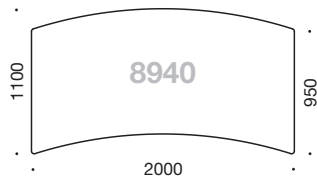

Dybde på helbue er 150 mm

Skriveborde med mavebue D 950 mm

8820	Længde 2000 mm	5.995,00	6.245,00
8818	Længde 1800 mm		
8816	Længde 1600 mm		
8814	Længde 1400 mm		
8812	Længde 1200 mm		

Dybde på mavebue er 120 mm

Skriveborde med mavebue D 1100 mm

8830	Længde 2000 mm	5.995,00	6.245,00
8828	Længde 1800 mm		
8826	Længde 1600 mm		
8824	Længde 1400 mm		
8822	Længde 1200 mm		

Dybde på mavebue er 150 mm

Skriveborde med mavebue og mødebue D 950 mm

8920	Længde 2000 mm	5.995,00	6.245,00
8918	Længde 1800 mm		
8916	Længde 1600 mm		
8914	Længde 1400 mm		
8912	Længde 1200 mm		

Dybde på mavebue er 120 mm

FLOW Skriveborde

Pris
rektangulære
søjler

Pris
cylindriske
søjler

Skriveborde

Skriveborde med mavebue og mødebue D 1100 mm

8930	Længde 2000 mm	5.995,00	6.245,00
8928	Længde 1800 mm		
8926	Længde 1600 mm		
8924	Længde 1400 mm		
8922	Længde 1200 mm		

Dybde på mavebue er 150 mm