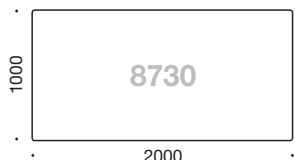

FLOW Skriveborde

Pris
rektangulære
søjler

Pris
cylindriske
søjler

Skriveborde

Skriveborde - rektangulær D 800 mm

8720	Længde 2000 mm	5.995,00	6.245,00
8718	Længde 1800 mm		
8716	Længde 1600 mm		
8714	Længde 1400 mm		
8712	Længde 1200 mm		

Skriveborde - rektangulær D 1000 mm

8730	Længde 2000 mm	5.995,00	6.245,00
8728	Længde 1800 mm		
8726	Længde 1600 mm		
8724	Længde 1400 mm		
8722	Længde 1200 mm		

Skriveborde med helbue D 950 mm

8810	Længde 2000 mm	5.995,00	6.245,00
8808	Længde 1800 mm		
8806	Længde 1600 mm		
8804	Længde 1400 mm		
8802	Længde 1200 mm		

Dybde på helbue er 150 mm

Skriveborde med mavebue D 950 mm

8820	Længde 2000 mm	5.995,00	6.245,00
8818	Længde 1800 mm		
8816	Længde 1600 mm		
8814	Længde 1400 mm		
8812	Længde 1200 mm		

Dybde på mavebue er 120 mm

Skriveborde med mavebue D 1100 mm

8830	Længde 2000 mm	5.995,00	6.245,00
8828	Længde 1800 mm		
8826	Længde 1600 mm		
8824	Længde 1400 mm		
8822	Længde 1200 mm		

Dybde på mavebue er 150 mm

Skriveborde med mavebue og mødebue D 950 mm