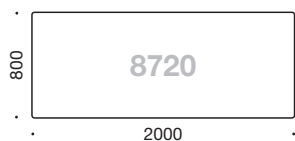

FLOW Skriveborde

Pris
rektangulære
søjler

Pris
cylindriske
søjler

Skriveborde

Skriveborde - rektangulær D 800 mm

8720	Længde 2000 mm	5.995,00	6.245,00
8718	Længde 1800 mm		
8716	Længde 1600 mm		
8714	Længde 1400 mm		
8712	Længde 1200 mm		

Skriveborde - rektangulær D 1000 mm

8730	Længde 2000 mm	5.995,00	6.245,00
8728	Længde 1800 mm		
8726	Længde 1600 mm		
8724	Længde 1400 mm		
8722	Længde 1200 mm		

Skriveborde med helbue D 950 mm

8810	Længde 2000 mm	5.995,00	6.245,00
8808	Længde 1800 mm		
8806	Længde 1600 mm		
8804	Længde 1400 mm		
8802	Længde 1200 mm		

Dybde på helbue er 150 mm

Skriveborde med mavebue D 950 mm

8820	Længde 2000 mm	5.995,00	6.245,00
8818	Længde 1800 mm		
8816	Længde 1600 mm		
8814	Længde 1400 mm		
8812	Længde 1200 mm		

Dybde på mavebue er 120 mm

Skriveborde med mavebue D 1100 mm

8830	Længde 2000 mm	5.995,00	6.245,00
8828	Længde 1800 mm		
8826	Længde 1600 mm		
8824	Længde 1400 mm		
8822	Længde 1200 mm		

Dybde på mavebue er 150 mm

Skriveborde med mavebue og mødebue D 950 mm