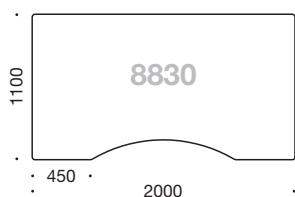

FLOW Skriveborde

Pris
rektangulære
søjler

Pris
cylindriske
søjler

Skriveborde

Skriveborde - rektangulær D 800 mm

8720	Længde 2000 mm	5.995,00	6.245,00
8718	Længde 1800 mm		
8716	Længde 1600 mm		
8714	Længde 1400 mm		
8712	Længde 1200 mm		

Skriveborde - rektangulær D 1000 mm

8730	Længde 2000 mm	5.995,00	6.245,00
8728	Længde 1800 mm		
8726	Længde 1600 mm		
8724	Længde 1400 mm		
8722	Længde 1200 mm		

Skriveborde med helbue D 950 mm

8810	Længde 2000 mm	5.995,00	6.245,00
8808	Længde 1800 mm		
8806	Længde 1600 mm		
8804	Længde 1400 mm		
8802	Længde 1200 mm		

Dybde på helbue er 150 mm

Skriveborde med mavebue D 950 mm

8820	Længde 2000 mm	5.995,00	6.245,00
8818	Længde 1800 mm		
8816	Længde 1600 mm		
8814	Længde 1400 mm		
8812	Længde 1200 mm		

Dybde på mavebue er 120 mm

Skriveborde med mavebue D 1100 mm

8830	Længde 2000 mm	5.995,00	6.245,00
8828	Længde 1800 mm		
8826	Længde 1600 mm		
8824	Længde 1400 mm		
8822	Længde 1200 mm		

Dybde på mavebue er 150 mm

Skriveborde med mavebue og mødebue D 950 mm