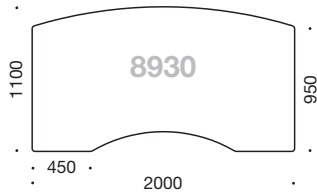

Dybde på helbue er 150 mm

Skriveborde med mavebue D 950 mm

8820	Længde 2000 mm	5.995,00	6.245,00
8818	Længde 1800 mm		
8816	Længde 1600 mm		
8814	Længde 1400 mm		
8812	Længde 1200 mm		

Dybde på mavebue er 120 mm

Skriveborde med mavebue D 1100 mm

8830	Længde 2000 mm	5.995,00	6.245,00
8828	Længde 1800 mm		
8826	Længde 1600 mm		
8824	Længde 1400 mm		
8822	Længde 1200 mm		

Dybde på mavebue er 150 mm

Skriveborde med mavebue og mødebue D 950 mm

8920	Længde 2000 mm	5.995,00	6.245,00
8918	Længde 1800 mm		
8916	Længde 1600 mm		
8914	Længde 1400 mm		
8912	Længde 1200 mm		

Dybde på mavebue er 120 mm

FLOW Skriveborde

Pris
rektangulære
søjler

Pris
cylindriske
søjler

Skriveborde

Skriveborde med mavebue og mødebue D 1100 mm

8930	Længde 2000 mm	5.995,00	6.245,00
8928	Længde 1800 mm		
8926	Længde 1600 mm		
8924	Længde 1400 mm		
8922	Længde 1200 mm		

Dybde på mavebue er 150 mm