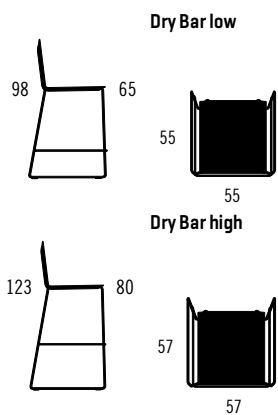

DRY BAR

PRODUKT HIGHLIGHTS

- Tilpasser sig kroppens form, giver både støtte og komfort
- Lydabsorberende materiale
- Mulighed for ophæng
- Kan stable op til 4 stk. på gulv
- Let at rengøre, tåler ethanolbaseret desinfektionsmidler
- Blødt og gennemfarvet materiale
- Vægt: Dry barstol low 7,5 kg.
- Vægt: Dry barstol high 8 kg.

	Beskrivelse	Stelfarve	Skalfarver	Skalfarver
			gr. 1	gr. 2
DB1175	Skal i PUR	Sort / Sandy grey / krom	3.814	3.909
		Satin / stelfarvegr. 2	3.909	4.004
DB1276	Skal i PUR	Sort / Sandy grey / krom	3.983	4.078
		Satin / stelfarvegr. 2	4.078	4.173
Tillæg:	Filtglidere, sæt		+51	