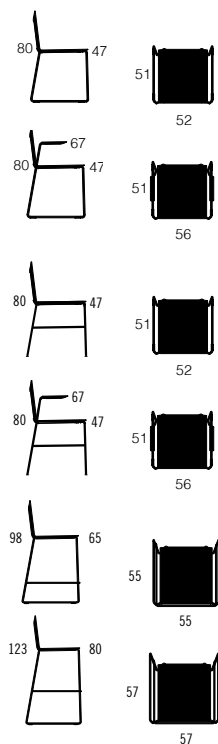

# DRY

DESIGN BY KOMPLOT

**DRY**

- Rengøringsvenlig
- Former sig efter kroppen
- Minimalistisk i sit udtryk
- Lydabsorberende
- Meget alsidig stol
- Kan stable op til 15 på gulv
- Mulighed for ophæng
- Kan rækkekobles
- Vægt DRY stol: 5,9 kg, DRY armstol: 6,5 kg
- Vægt DRY barstol: 7,5 kg/8 kg
- Kan stable 20 stole på stolevogn