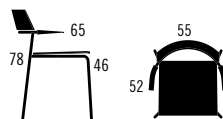

CIRKUM

- God siddekomfort
- Kan stable op til 8
- Kan rækkekobles
- Armstol kan hænge på bord
- Vægt: ca. 5 kg

Lakeret
bøg/birkSortlakeret
træStofgruppe 2:
Repetto, Main Line
Flax, Blazer, Gaja,
Fame, Revive 1,
FloydStofgruppe 3:
Capture, Remix,
Obika Leather+,
Umani, Crisp,
Re-woolStofgruppe 4:
Comfort, Com-
pound, Forest
Nap, Divina
3, Steelcut 2,
HallingdalStofgruppe 5:
Sort skind
PassportStofgruppe 6:
Farvet skind
Dakar*
***Minimum
4 stole**

Varenr.	Stel type	Lakeret bøg/birk	Sortlakeret træ	Stofgruppe 2: Repetto, Main Line Flax, Blazer, Gaja, Fame, Revive 1, Floyd	Stofgruppe 3: Capture, Remix, Obika Leather+, Umani, Crisp, Re-wool	Stofgruppe 4: Comfort, Com- pound, Forest Nap, Divina 3, Steelcut 2, Hallingdal	Stofgruppe 5: Sort skind Passport	Stofgruppe 6: Farvet skind Dakar* *Minimum 4 stole
Armstol								
C1150								
Fuldpolstret sæde, stofgr. 1 Xtreme, ryg/arm træ	Lakeret: alu	3.085	3.181	+59	+102	+204	+337	+396
	Krom	3.192	3.289	+59	+102	+204	+337	+396
C1350								
Fuldpolstret ryg/sæde, stofgr. 1 Xtreme, arm træ	Lakeret: alu	3.658	3.755	+171	+305	+611	+1.012	+1.178
	Krom	3.765	3.862	+171	+305	+611	+1.012	+1.178
	Tillæg for filtpropper	+27						