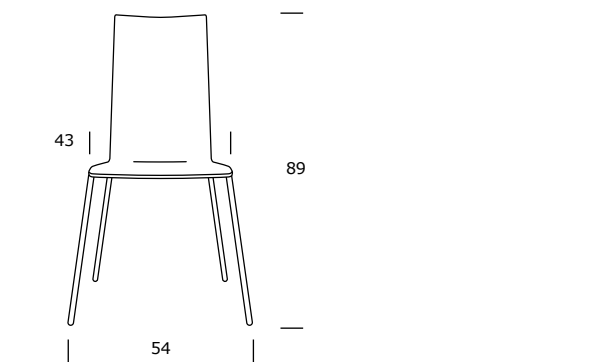

S

När Per Aagaard Jepsen ritade AVANTI ville han skapa en stol i exklusiv design, som trots sitt lätta uttryck skulle passa väl in i offentliga miljöer.

AVANTI är det idealiska valet, vare sig det gäller inredning av restauranger, caféer, mötes- och konferenslokaler – eller privata hem.

AVANTI är stapelbar, finns med eller utan armstöd och med flera raffinerade fanerytor och fantastiska lackfärger som framhäver stolens enkla stil och rena linjer. Stålstommen finns också i flera ytor, och man kan dessutom välja mellan fast och avtagbar klädsel med blyttås i ryggen.

Till AVANTI hör en stolsupphängning som monteras på våra bordsserier, samt kopplingsbeslag som används vid uppställningar i rader.

AVANTI BAR

Med sitt lätta, moderna uttryck träder AVANTI BAR elegant i familjens fotspår.

AVANTI BAR tillverkas, precis som AVANTI, i flera olika faner- och lackytor och passar mycket bra på caféer, i restauranger, matsalar, vid höga mötesbord och i hemmet. Barstolen har en stålstomme i krom och finns i två sitthöjder; 64 och 80 cm med anpassad fothöjd. Dessutom kan du välja mellan sätes- eller helstoppning.

AVANTI + AVANTI BAR

AVANTI + AVANTI BAR