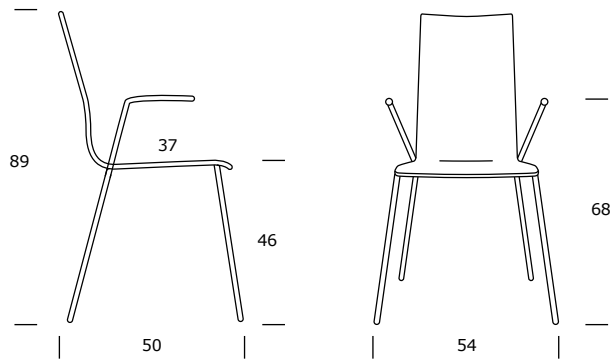

S

När Per Aagaard Jepsen ritade AVANTI ville han skapa en stol i exklusiv design, som trots sitt lätta uttryck skulle passa väl in i offentliga miljöer.

AVANTI är det idealiska valet, vare sig det gäller inredning av restauranger, caféer, mötes- och konferenslokaler – eller privata hem.

AVANTI är stapelbar, finns med eller utan armstöd och med flera raffinerade fanerytor och fantastiska lackfärger som framhäver stolens enkla stil och rena linjer. Stålstommen finns också i flera ytor, och man kan dessutom välja mellan fast och avtagbar klädsel med blyttås i ryggen.

Till AVANTI hör en stolsupphängning som monteras på våra bordsserier, samt kopplingsbeslag som används vid uppställningar i rader.

AVANTI BAR

Med sitt lätta, moderna uttryck träder AVANTI BAR elegant i familjens fotspår.

AVANTI BAR tillverkas, precis som AVANTI, i flera olika faner- och lackytor och passar mycket bra på caféer, i restauranger, matsalar, vid höga mötesbord och i hemmet. Barstolen har en stålstomme i krom och finns i två sitthöjder; 64 och 80 cm med anpassad fothöjd. Dessutom kan du välja mellan sätes- eller helstoppning.

AVANTI + AVANTI BAR

AVANTI + AVANTI BAR